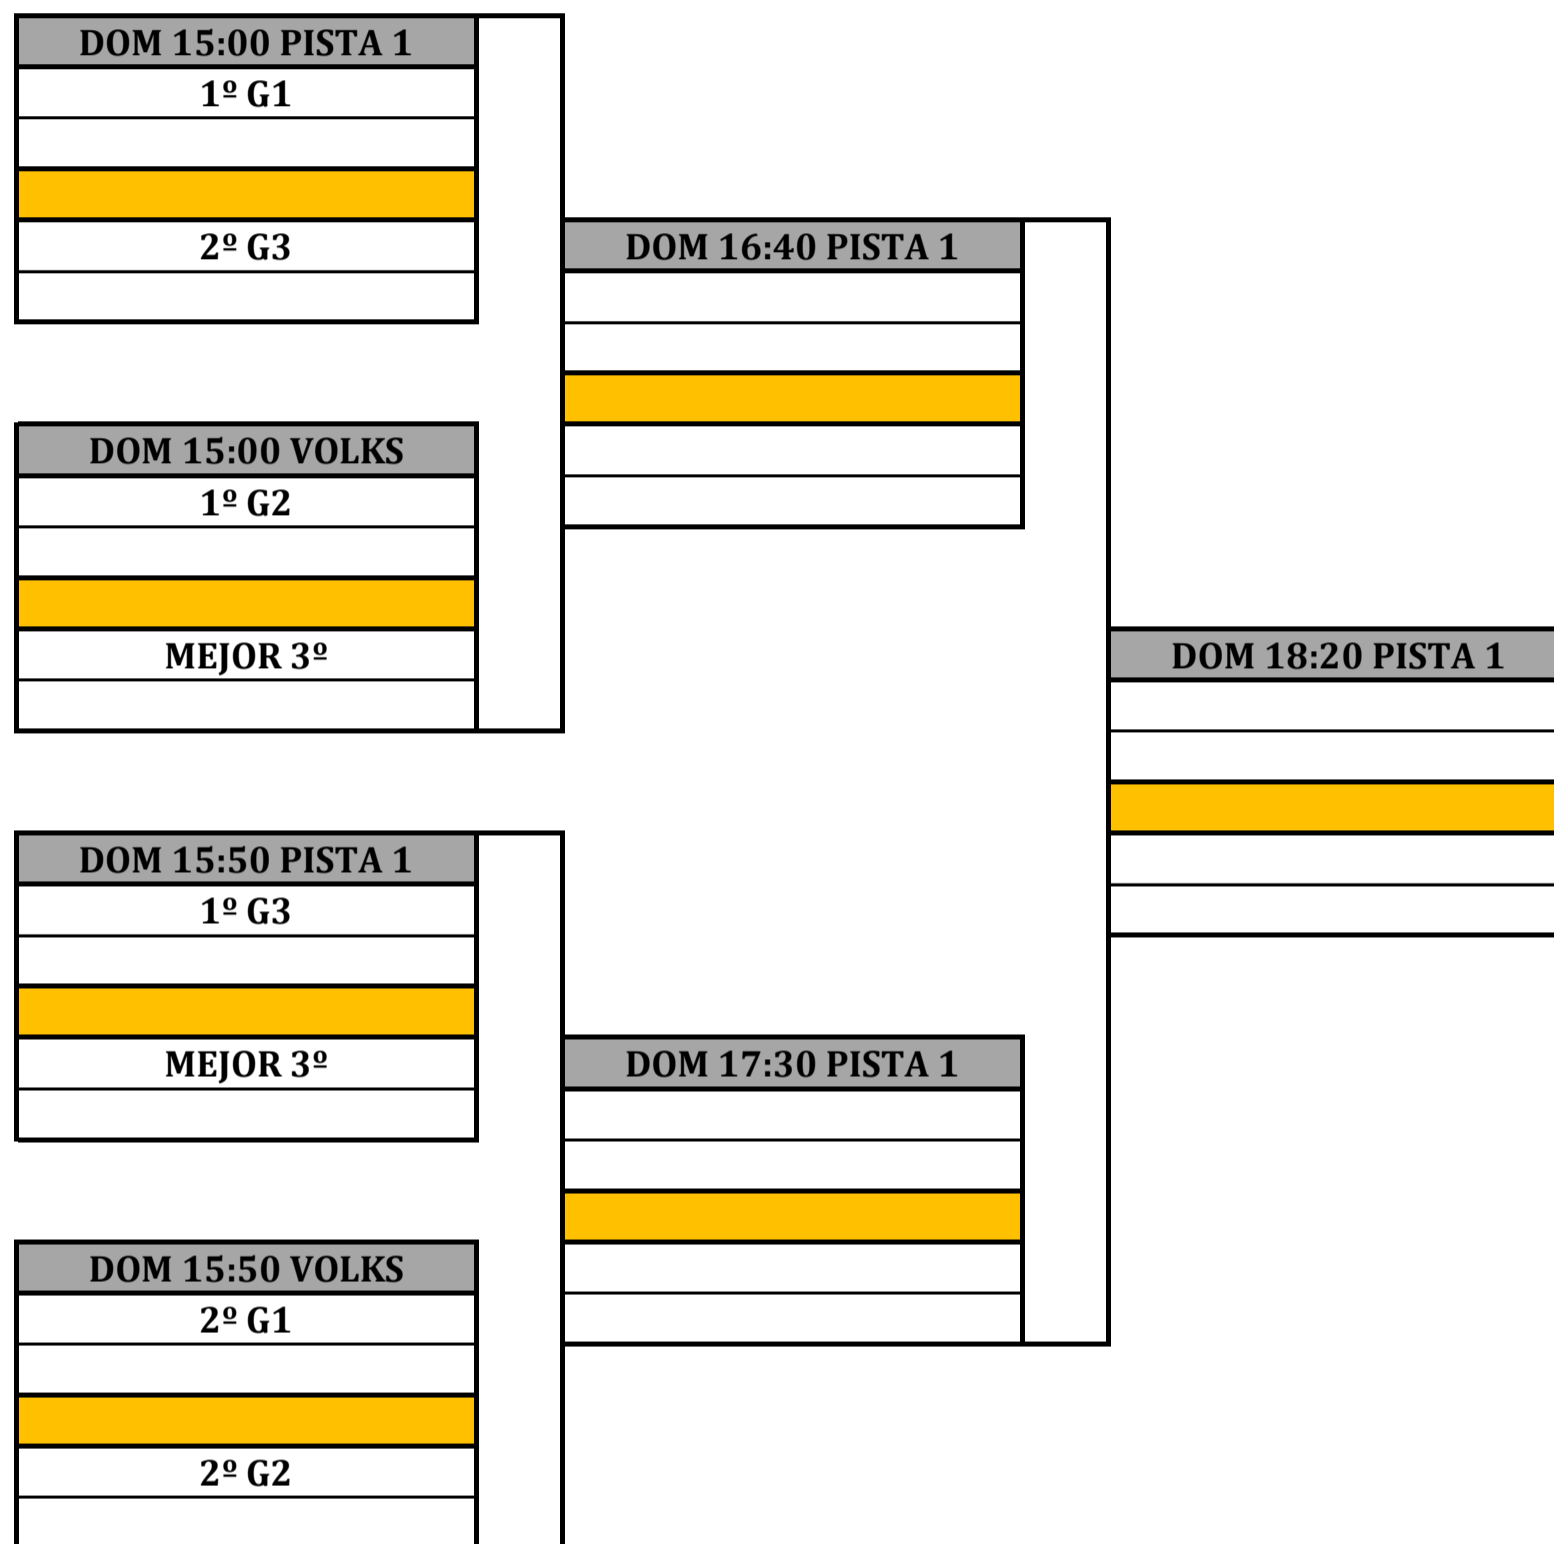

VPS MASTER VPS
B the travel brand

Sant Feliu de Llobregat

11-14 ENERO

1ª MASCULINA

FASE DE GRUPOS

CUARTOS

SEMIFINALES

FINAL

GRUPO 1

Nº	NOMBRE	SABADO 13		
P1	MARC RUIZ	PARTIDO 1	PARTIDO 3	PARTIDO 5
	MARC CASALS	11:20	12:10	13:00
P2	JOAN CARLES DUARTE	PARTIDO 1	PARTIDO 6	PARTIDO 4
	MARTIN GARZO	11:20	13:00	12:10
P3	JAVI NIEVES	PARTIDO 3	PARTIDO 6	PARTIDO 2
	RUBEN ROSENDE	12:10	13:00	11:20
P4	YANNIS SUAREZ	PARTIDO 5	PARTIDO 4	PARTIDO 2
	FRANCESC AYATS	13:00	12:10	11:20

GRUPO 2

Nº	NOMBRE	SABADO 13		
P5	CARLOS GARCIA	PARTIDO 1	PARTIDO 3	PARTIDO 5
	PEDRO FERNANDEZ	16:30	17:20	18:10
P6	OSCAR ESTAN	PARTIDO 1	PARTIDO 6	PARTIDO 4
	JORDI SANCHEZ	16:30	18:10	17:20
P7	MARC TRIQUELL	PARTIDO 3	PARTIDO 6	PARTIDO 2
	GERARD TORRES	17:20	18:10	16:30
P8	XAVIER GIMFERRER	PARTIDO 5	PARTIDO 4	PARTIDO 2
	ANDRES SEPULVEDA	18:10	17:20	16:30

GRUPO 3

Nº	NOMBRE	SABADO 13		
P9	ALBERT CORCOLES	PARTIDO 1	PARTIDO 3	PARTIDO 5
	SERGIO OUTOMURO	19:00	19:50	20:40
P10	ERIC ALCARAZ	PARTIDO 1	PARTIDO 6	PARTIDO 4
	XAVI RAVENTOS	19:00	20:40	19:50
P11	DAVID NAVARRO	PARTIDO 3	PARTIDO 6	PARTIDO 2
	DANI TRILLO	19:50	20:40	19:00
P12	JOAQUIM FLORENSA	PARTIDO 5	PARTIDO 4	PARTIDO 2
	SERGI ARQUERONS	20:40	19:50	19:00