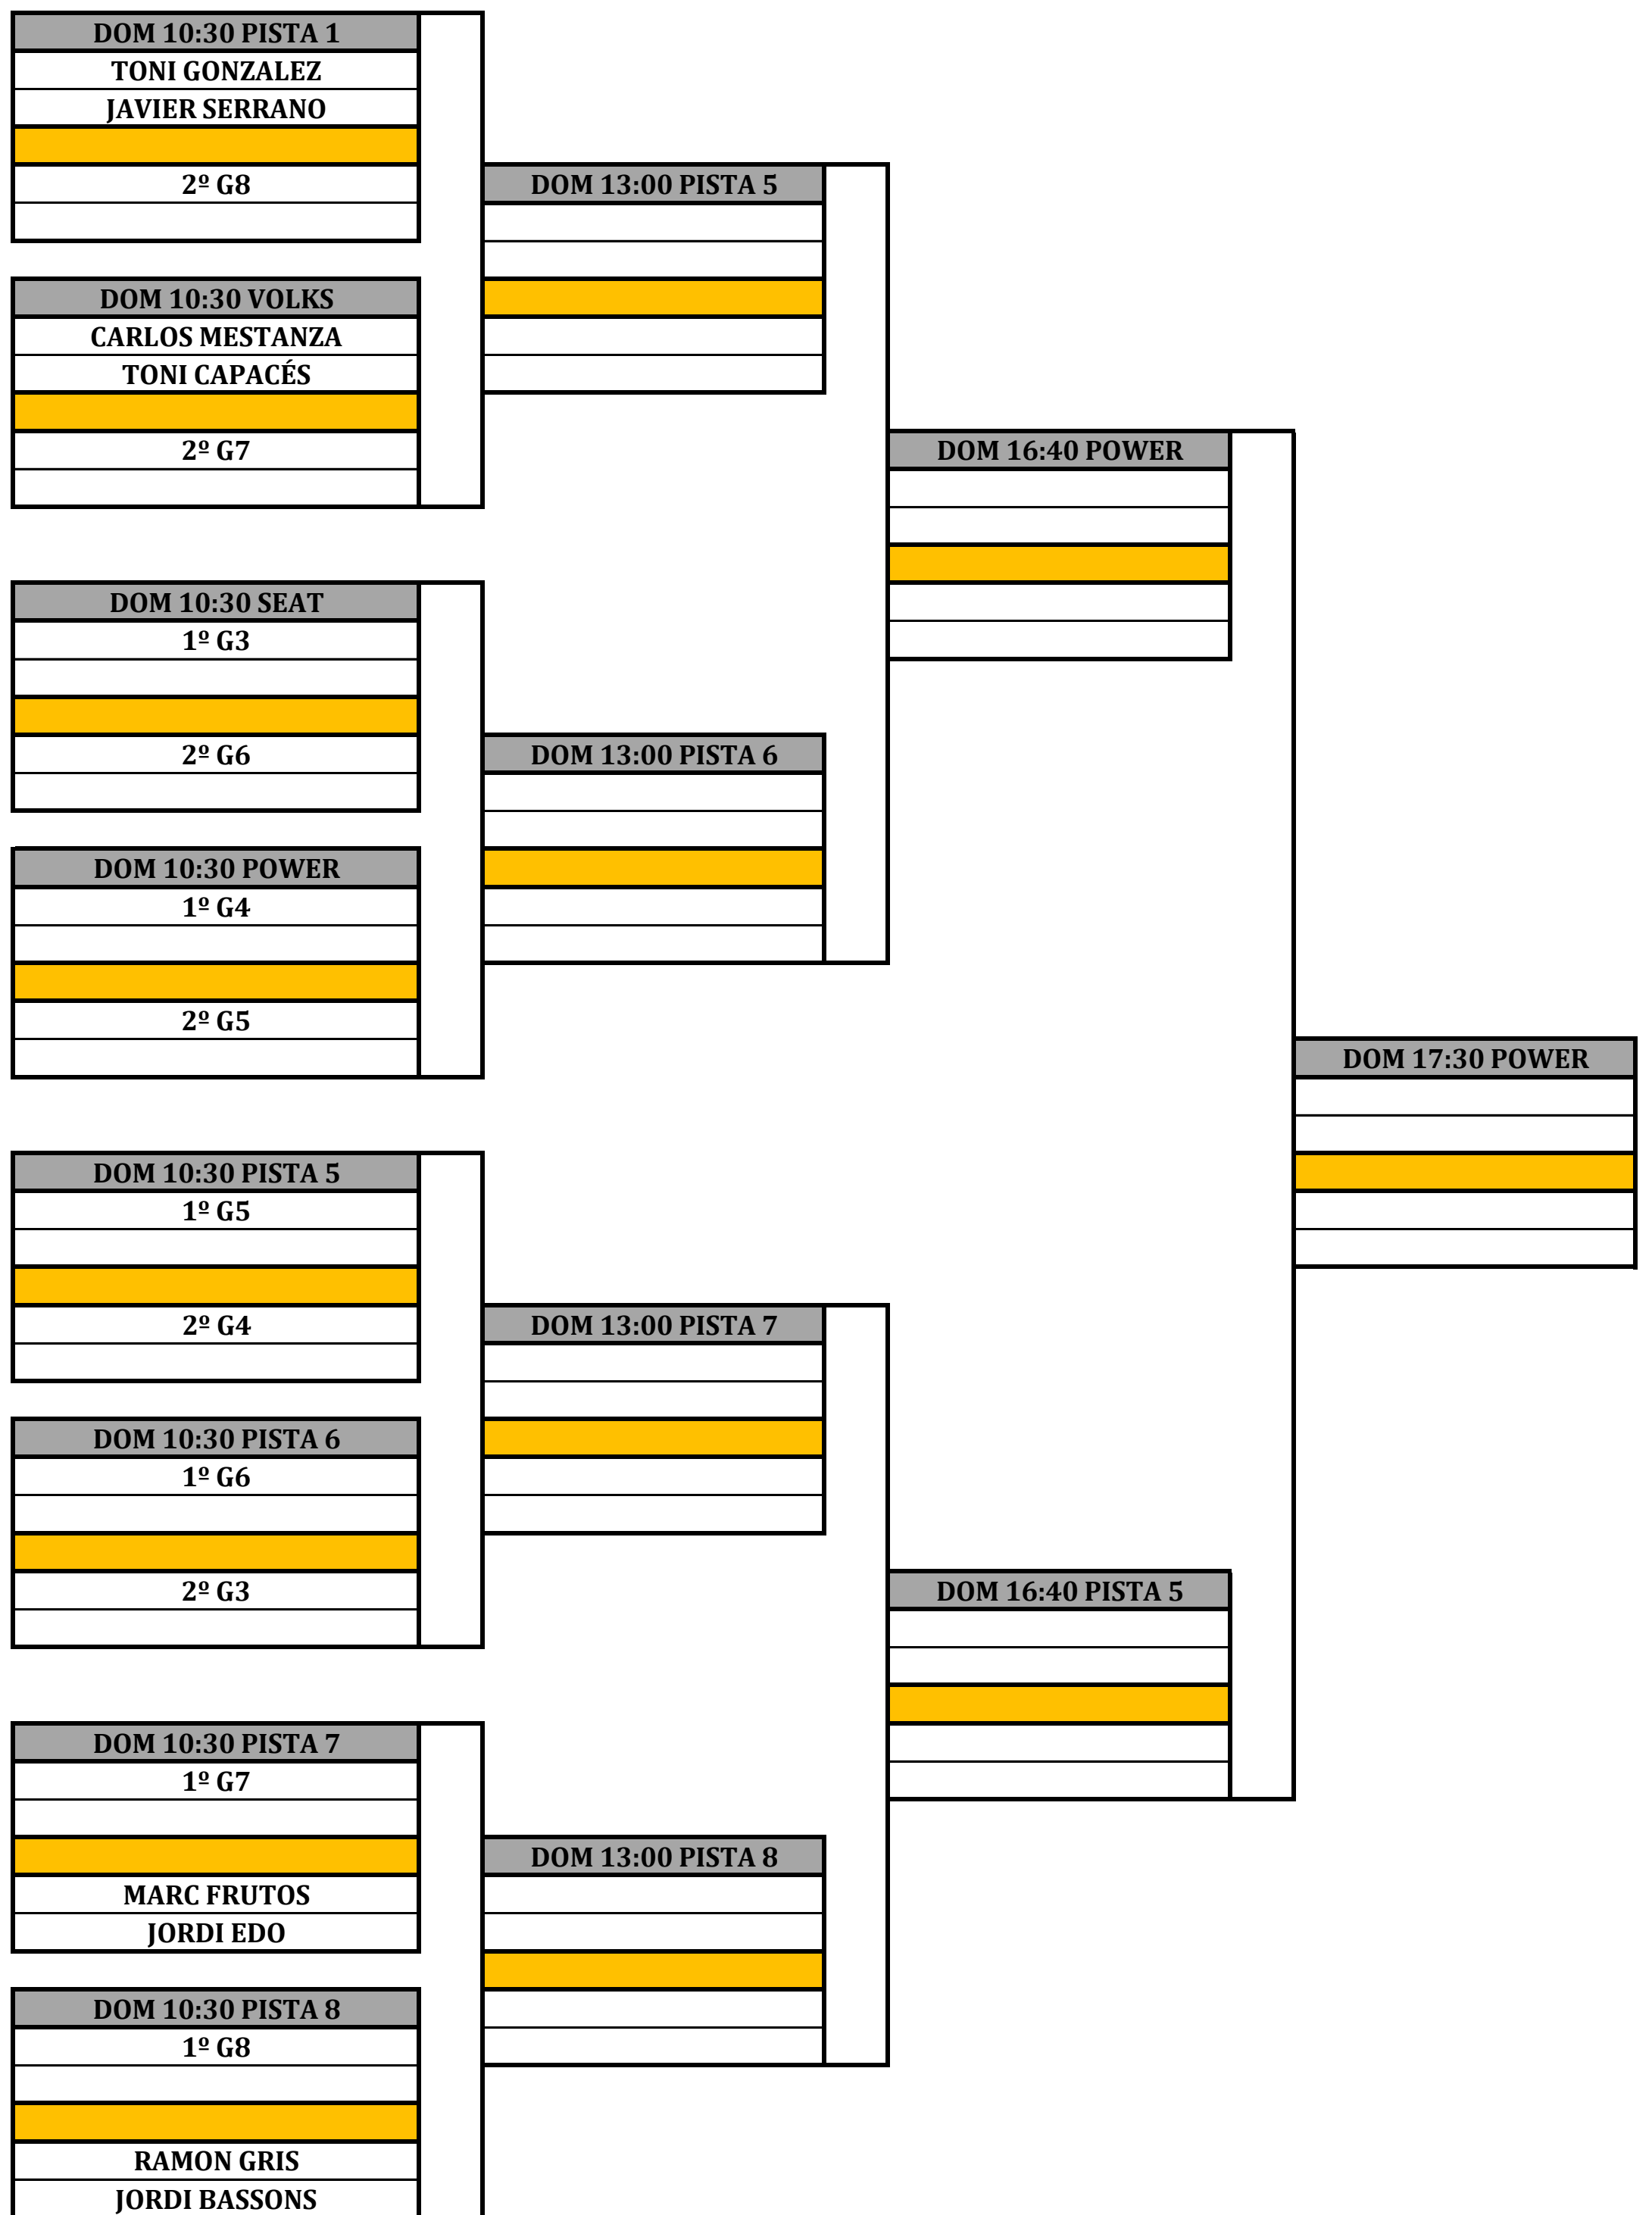

GRUPO 5				
Nº	NOMBRE	VIERNES 12		
P61	MANEL PALACIOS	PARTIDO 1	PARTIDO 3	PARTIDO 5
	ALBERT PADILLA	16:30	17:20	18:10
P62	XAVIER ORTEGA	PARTIDO 1	PARTIDO 6	PARTIDO 4
	ENRIC INGLADA	16:30	18:10	17:20
P63	RUBEN SALVATIERRA	PARTIDO 3	PARTIDO 6	PARTIDO 2
	CRISTIAN DIAZ	17:20	18:10	16:30
P64	JOSE MANUEL PEREZ	PARTIDO 5	PARTIDO 4	PARTIDO 2
	SERGIO SILES	18:10	17:20	16:30

GRUPO 6				
Nº	NOMBRE	VIERNES 12		
P65	XAVIER PAGES	PARTIDO 1	PARTIDO 3	PARTIDO 5
	ATAVARA RAMIREZ	19:00	19:50	20:40
P66	ASIER ALONSO	PARTIDO 1	PARTIDO 6	PARTIDO 4
	ALEX TOMAS	19:00	20:40	19:50
P67	DANIEL HURTADO	PARTIDO 3	PARTIDO 6	PARTIDO 2
	RAMON GIL	19:50	20:40	19:00
P68	MARC DURAN	PARTIDO 5	PARTIDO 4	PARTIDO 2
	DANIEL GARCIA	20:40	19:50	19:00

GRUPO 7				
Nº	NOMBRE	SABADO 13		
P69	BARTOLOME CASTILLA	PARTIDO 1	PARTIDO 3	PARTIDO 5
	DANIEL RUIZ	8:50	9:40	10:30
P70	DANI PALUMBO	PARTIDO 1	PARTIDO 6	PARTIDO 4
	MANEL GRANDE	8:50	10:30	9:40
P71	MARC MARIMON	PARTIDO 3	PARTIDO 6	PARTIDO 2
	RAMON PRAT	9:40	10:30	8:50
P72	LLUIS VILASECA	PARTIDO 5	PARTIDO 4	PARTIDO 2
	MARC ZARAGOZA	10:30	9:40	8:50

GRUPO 8				
Nº	NOMBRE	SABADO 13		
P73	JOSUE NAVARRO	PARTIDO 1	PARTIDO 3	PARTIDO 5
	RAUL AGUADO	21:30	22:20	23:10
P74	SERGIO RODRIGUEZ	PARTIDO 1	PARTIDO 6	PARTIDO 4
	AITOR TENORIO	21:30	23:10	22:20
P75	FRAN HERMOSO	PARTIDO 3	PARTIDO 6	PARTIDO 2
	JOSE ANTONIO MARTINEZ	22:20	23:10	21:30
P76	MARC MONTES	PARTIDO 5	PARTIDO 4	PARTIDO 2
	SERGI VICENTE	23:10	22:20	21:30