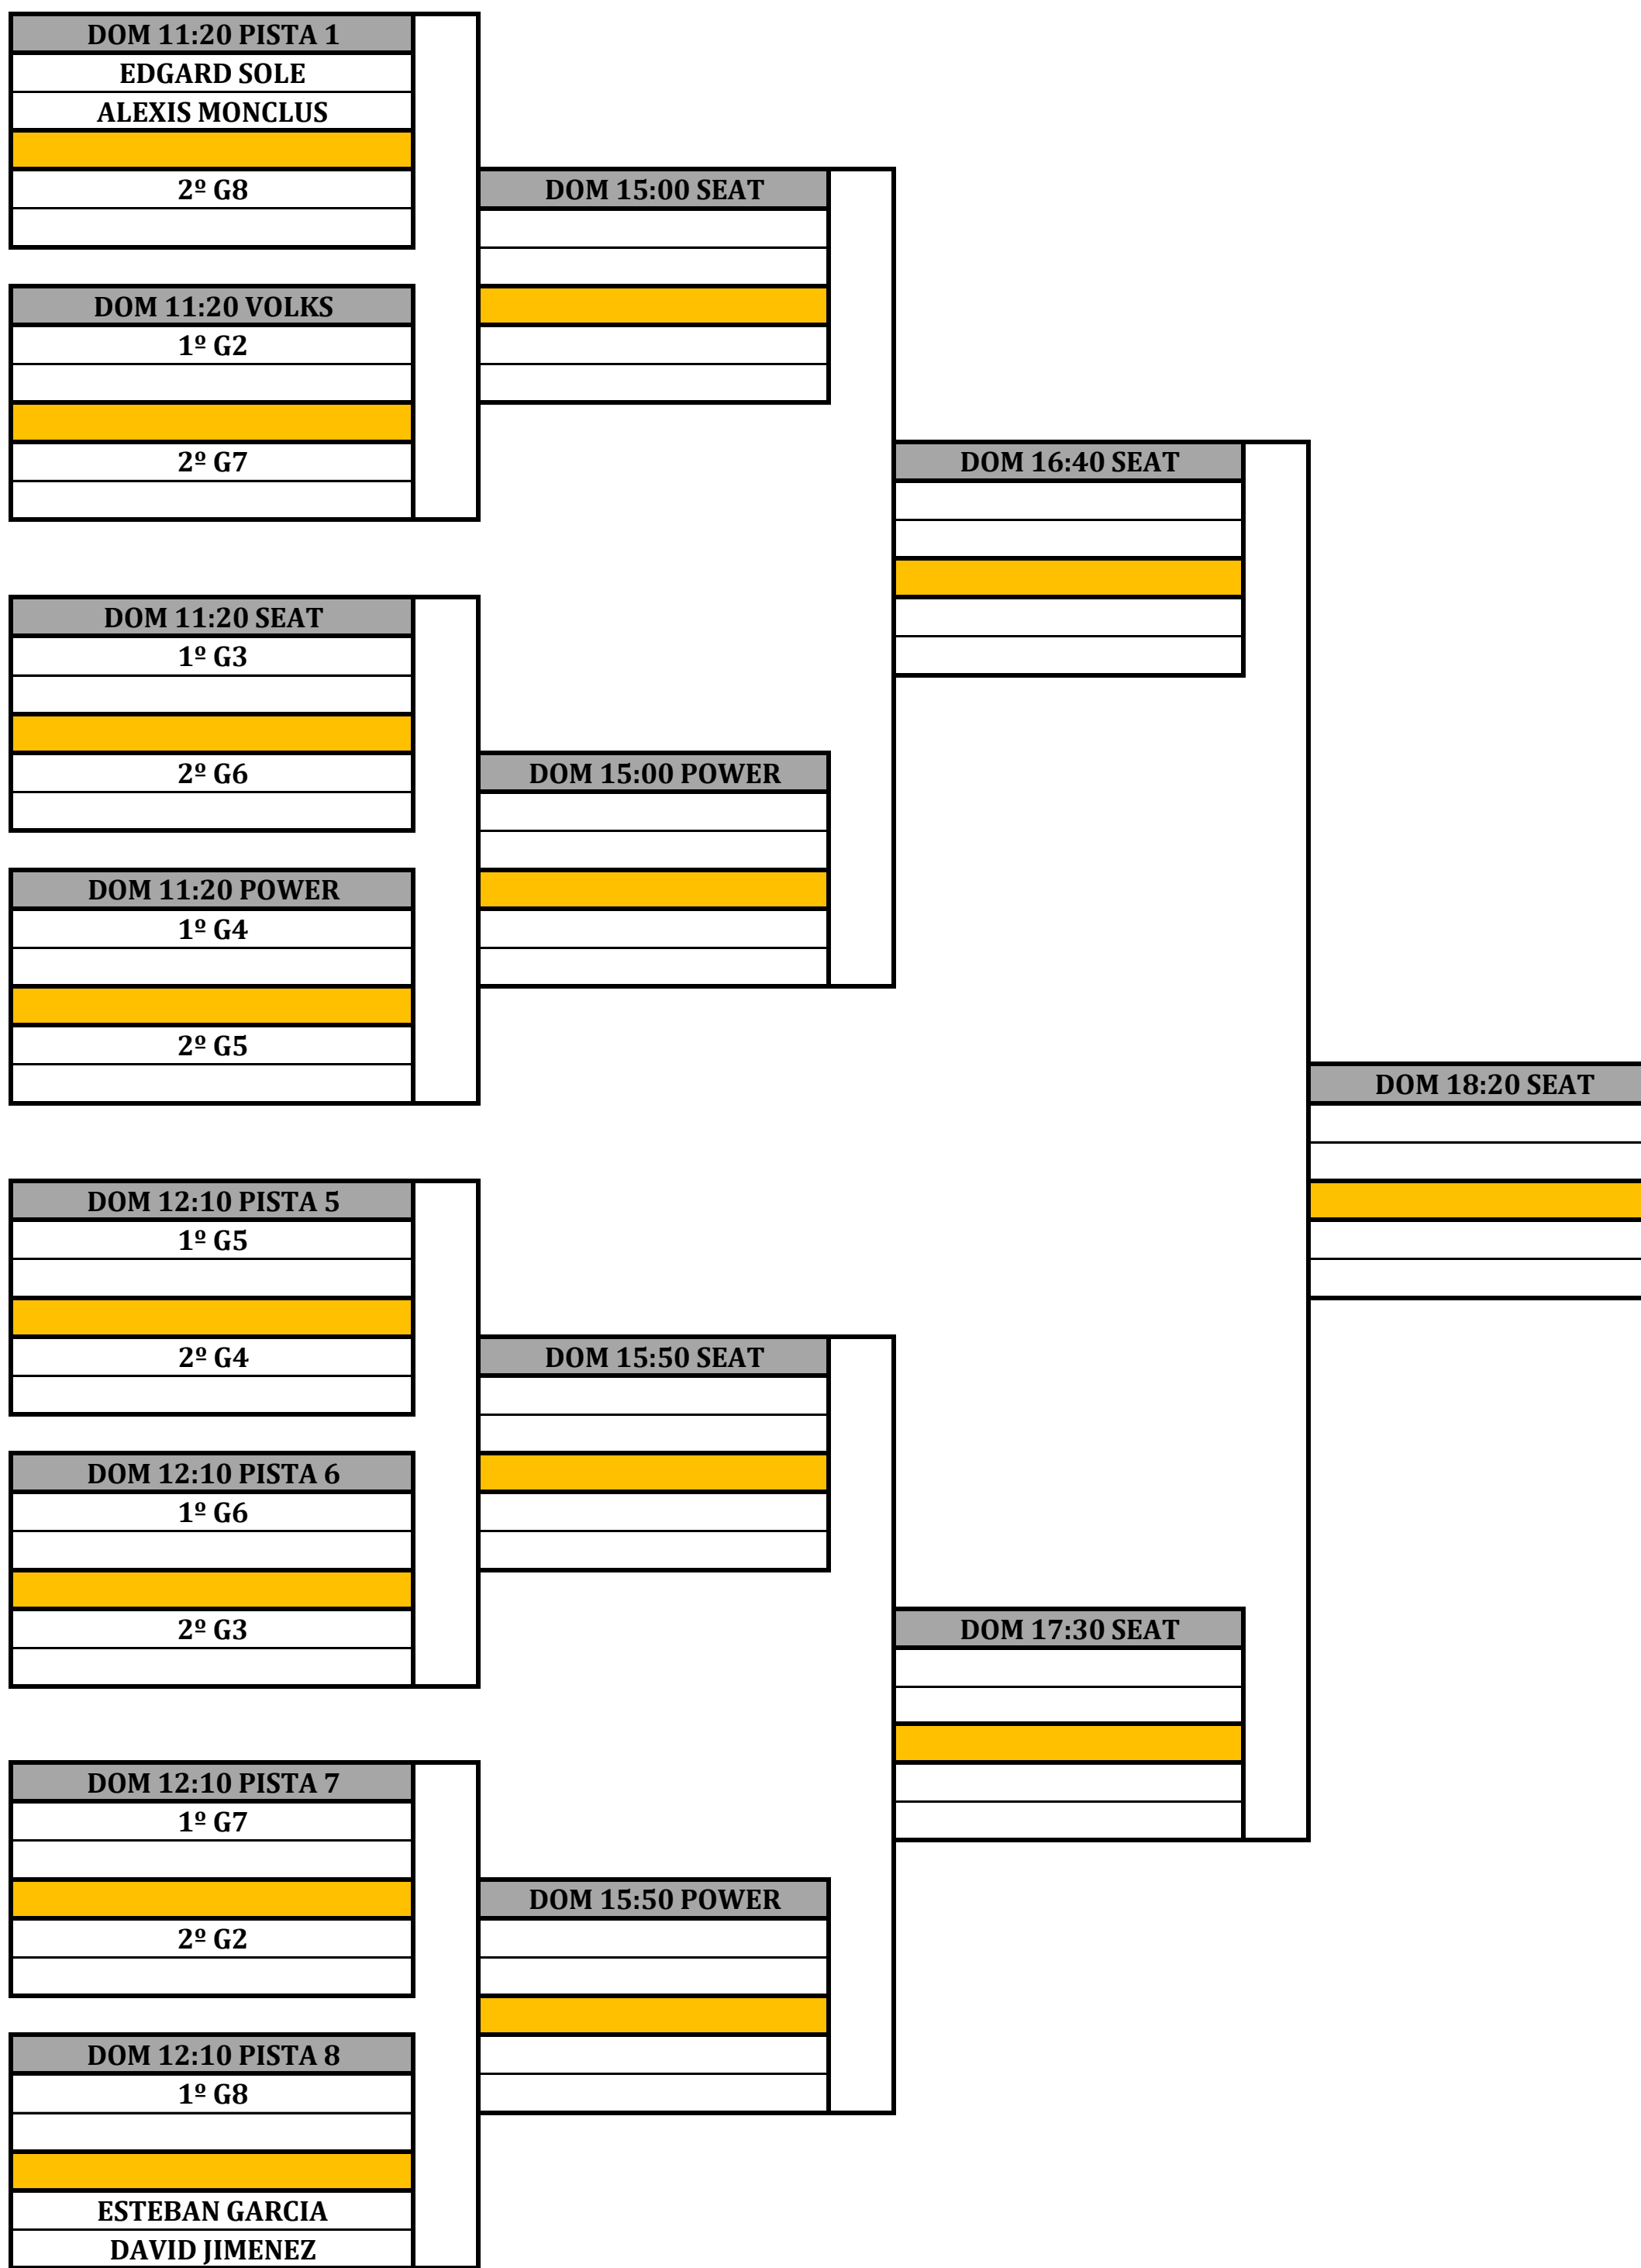

GRUPO 5				
Nº	NOMBRE	SABADO 13		
P29	ROGER BOIRA	PARTIDO 1	PARTIDO 3	PARTIDO 5
	YAGO GONZALEZ	11:20	12:10	13:00
P30	DANIEL HILINGER	PARTIDO 1	PARTIDO 6	PARTIDO 4
	ANGEL NARVAEZ	11:20	13:00	12:10
P31	JOSE LUIS CASTANY	PARTIDO 3	PARTIDO 6	PARTIDO 2
	JAVI CASTILLO	12:10	13:00	11:20
P32	CRISTIAN GARCIA	PARTIDO 5	PARTIDO 4	PARTIDO 2
	GERARD PLATERO	13:00	12:10	11:20

GRUPO 6				
Nº	NOMBRE	SABADO 13		
P33	GUILLEM SAURA	PARTIDO 1	PARTIDO 3	PARTIDO 5
	RAUL NIETO	13:50	14:40	15:30
P34	JAVIER ZAZO	PARTIDO 1	PARTIDO 6	PARTIDO 4
	JUAN MARIA SANTACRUZ	13:50	15:30	14:40
P35	CARLOS FERNANDEZ	PARTIDO 3	PARTIDO 6	PARTIDO 2
	ADRIAN LIZANDA	14:40	15:30	13:50
P36	BORJA GRANJO	PARTIDO 5	PARTIDO 4	PARTIDO 2
	JOSE FERNANDEZ	15:30	14:40	13:50

GRUPO 7				
Nº	NOMBRE	SABADO 13		
P37	TONY DELGADO	PARTIDO 1	PARTIDO 3	PARTIDO 5
	RICARDO VENTURA	16:30	17:20	18:10
P38	ALEX CARRETERO	PARTIDO 1	PARTIDO 6	PARTIDO 4
	ANTONIO ALCANTARA	16:30	18:10	17:20
P39	JOAN CASAS	PARTIDO 3	PARTIDO 6	PARTIDO 2
	ALEX SOLÉ	17:20	18:10	16:30
P40	XAVI SANCHEZ	PARTIDO 5	PARTIDO 4	PARTIDO 2
	JUAN LUCENO	18:10	17:20	16:30

GRUPO 8				
Nº	NOMBRE	SABADO 13		
P41	JORGE ROMERO	PARTIDO 1	PARTIDO 3	PARTIDO 5
	ABEL PARERA	21:30	22:20	23:10
P42	JUANELE RAYA	PARTIDO 1	PARTIDO 6	PARTIDO 4
	RUBEN RUIZ	21:30	23:10	22:20
P43	JORDI MAYOLA	PARTIDO 3	PARTIDO 6	PARTIDO 2
	ANDREA BALDUCCI	22:20	23:10	21:30
P44	GUILLEM BOSCH	PARTIDO 5	PARTIDO 4	PARTIDO 2
	MANUEL PESQUEIRA	23:10	22:20	21:30