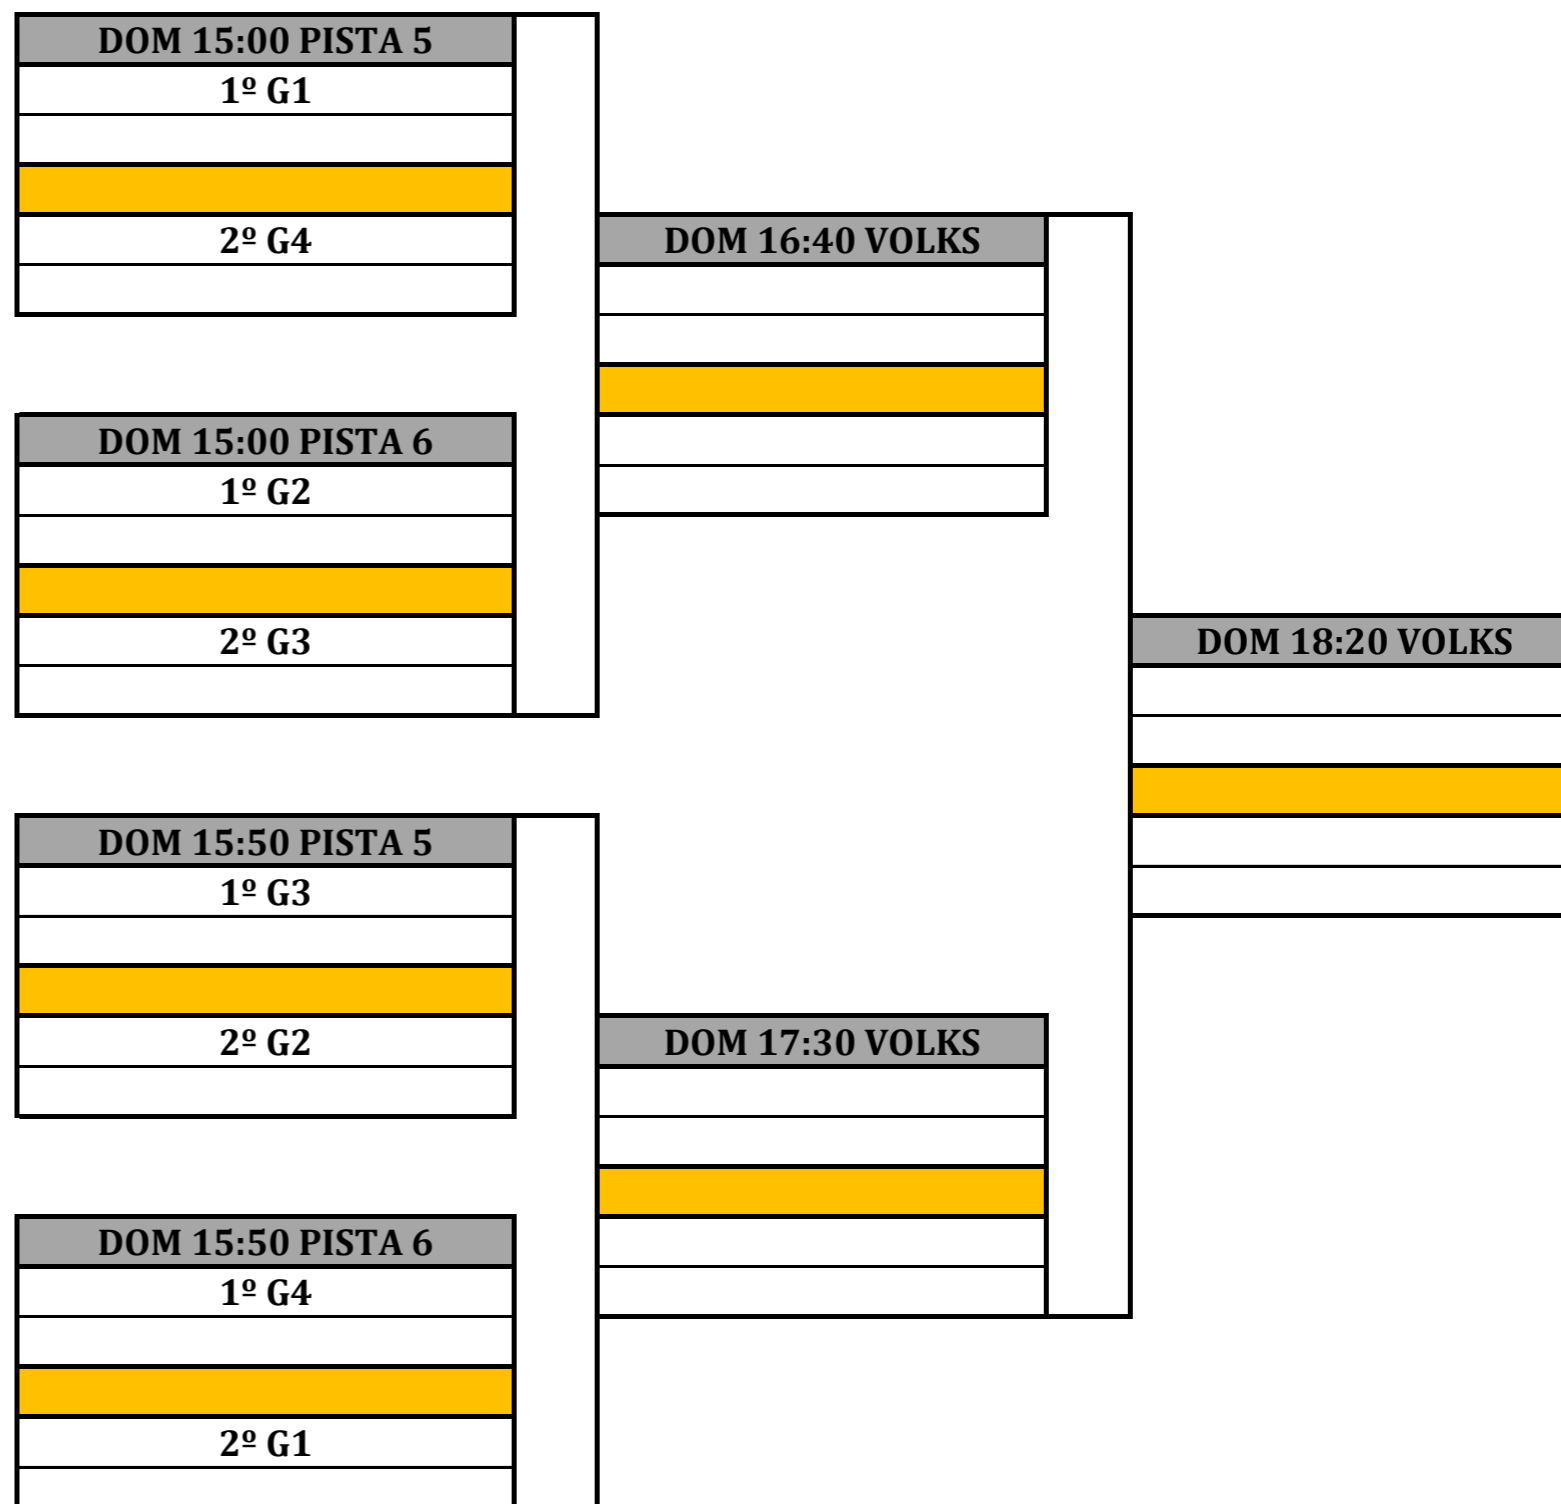

VPS MASTER VPS
B the travel brand
Sant Feliu de Llobregat

11- 14 ENERO

2ª FEMENINA

FASE DE GRUPOS

CUARTOS

SEMIFINALES

FINAL

GRUPO 1				
Nº	NOMBRE	VIERNES 12		
P97	MONTSE CASALS	PARTIDO 1	PARTIDO 3	PARTIDO 5
	ASSUMPTA ROIG	19:00	19:50	20:40
P98	MARTA LOPEZ	PARTIDO 1	PARTIDO 6	PARTIDO 4
	LAURA MERCADE	19:00	20:40	19:50
P99	MONICA ANTOLI	PARTIDO 3	PARTIDO 6	PARTIDO 2
	TERESA SERRANO	19:50	20:40	19:00
P100	MIRIAM AMOROS	PARTIDO 5	PARTIDO 4	PARTIDO 2
	EVA FERNANDEZ	20:40	19:50	19:00

GRUPO 2				
Nº	NOMBRE	SABADO 13		
P101	ALEXANDRA CLAVEL	PARTIDO 1	PARTIDO 3	PARTIDO 5
	ANNA MARTINEZ	13:50	14:40	15:30
P102	SARA DOMINGO	PARTIDO 1	PARTIDO 6	PARTIDO 4
	FABI MONSEGUR	13:50	15:30	14:40
P103	ALBA JUAN	PARTIDO 3	PARTIDO 6	PARTIDO 2
	YOLANDA ORRADRE	14:40	15:30	13:50
P104	MONTSE LLOBET	PARTIDO 5	PARTIDO 4	PARTIDO 2
	MIRIAM FONTS	15:30	14:40	13:50

GRUPO 3				
Nº	NOMBRE	SABADO 13		
P105	MONTSE JIMENEZ	PARTIDO 1	PARTIDO 3	PARTIDO 5
	ELENA CASANOVA	19:00	19:50	20:40
P106	SUSANA CONTRERAS	PARTIDO 1	PARTIDO 6	PARTIDO 4
	NEREA TREVIÑO	19:00	20:40	19:50
P107	LAIA DEL OLMO	PARTIDO 3	PARTIDO 6	PARTIDO 2
	DIANA SANVICENS	19:50	20:40	19:00
P108	VINYET RUIZ	PARTIDO 5	PARTIDO 4	PARTIDO 2
	PAULA POZO	20:40	19:50	19:00

GRUPO 4				
Nº	NOMBRE	SABADO 13		
P109	IRINA CRUZ	PARTIDO 1	PARTIDO 3	
	PAMELA ALFEREZ	21:00	22:00	
P110	ROSA RUPPMANN	PARTIDO 1	PARTIDO 6	
	NATALIA FONT	21:00	23:00	
P111	SUSANA LAZARO	PARTIDO 3	PARTIDO 6	
	ESPERANZA GARCIA	22:00	23:00