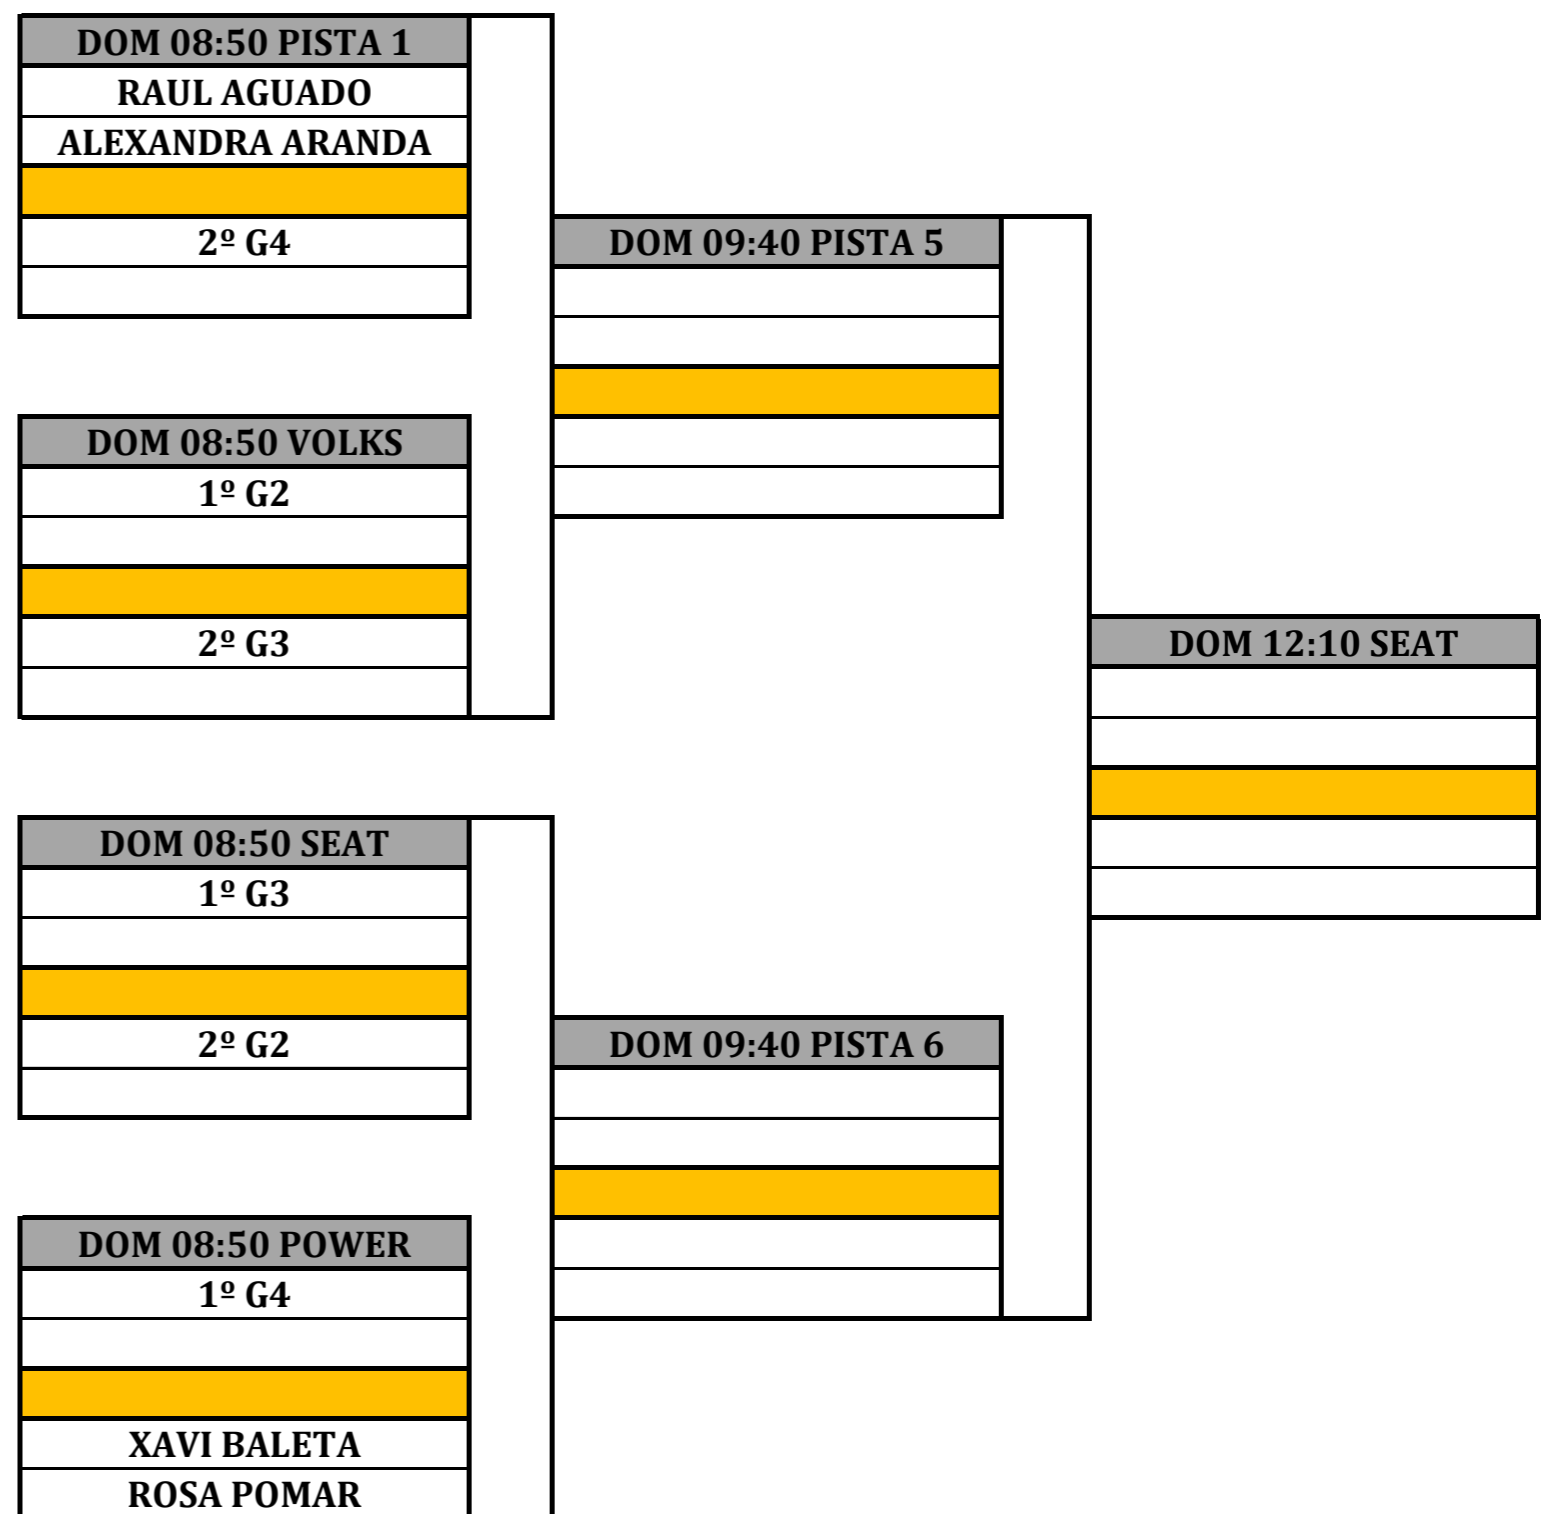

Rio Import
www.rioimport.es

SEAT
Garage Rio

HEAD

VPS MASTER VPS

B the travel brand

Sant Feliu de Llobregat

11-14 ENERO

3ª MIXTA

FASE DE GRUPOS

CUARTOS

SEMIFINALES

FINAL

GRUPO 1				
Nº	NOMBRE	MARTES 9		
P161				
P162	RAUL AGUADO	PARTIDO 1	PARTIDO 3	
	ALEXANDRA ARANDA	6-3 / 6-2	6-4 / 6-3	
P163	RAMON GIL	PARTIDO 1	PARTIDO 2	
	NURIA LLARGUES	3-6 / 2-6	4-6 / 3-6	
P164	XAVI BALETA	PARTIDO 3	PARTIDO 2	
	ROSA POMAR	4-6 / 3-6	6-4 / 6-3	

GRUPO 2				
Nº	NOMBRE	VIERNES 12		
P165	ROGER BOIRA	PARTIDO 1	PARTIDO 3	PARTIDO 5
	LOURDES ABAD	19:00	19:50	20:40
P166	CARLA CAMPOS	PARTIDO 1	PARTIDO 6	PARTIDO 4
	RAUL ESCODA	19:00	20:40	19:50
P167	RAUL NIETO	PARTIDO 3	PARTIDO 6	PARTIDO 2
	RAQUEL MEDINA	19:50	20:40	19:00
P168	CRISTINA MENDEZ	PARTIDO 5	PARTIDO 4	PARTIDO 2
	ALEJANDRO VALENZUELA	20:40	19:50	19:00

GRUPO 3				
Nº	NOMBRE	SABADO 13		
P169	JOAN CASAS	PARTIDO 1	PARTIDO 3	PARTIDO 5
	MIREIA ANTONIO	13:50	14:40	15:30
P170	ANGEL JIMENEZ	PARTIDO 1	PARTIDO 6	PARTIDO 4
	ANA QUERO	13:50	15:30	14:40
P171	MONTSE JIMENEZ	PARTIDO 3	PARTIDO 6	PARTIDO 2
	ISMAEL OCHOA	14:40	15:30	13:50
P172	MERCHE MEJIA	PARTIDO 5	PARTIDO 4	PARTIDO 2
	MARC MARIMON	15:30	14:40	13:50

GRUPO 4				
Nº	NOMBRE	SABADO 13		
P173	TONI GONZALEZ	PARTIDO 1	PARTIDO 3	PARTIDO 5
	PAMELA ALFEREZ	16:30	17:20	18:10
P174	ALBERT NUÑEZ	PARTIDO 1	PARTIDO 6	PARTIDO 4
	SILVIA GRANIZO	16:30	18:10	17:20
P175	SARA SANCHEZ	PARTIDO 3	PARTIDO 6	PARTIDO 2
	VICTOR HILINGER	17:20	18:10	16:30
P176	LAURA LUCAS	PARTIDO 5	PARTIDO 4	PARTIDO 2
	CARLOS FERNANDEZ	18:10	17:20	16:30