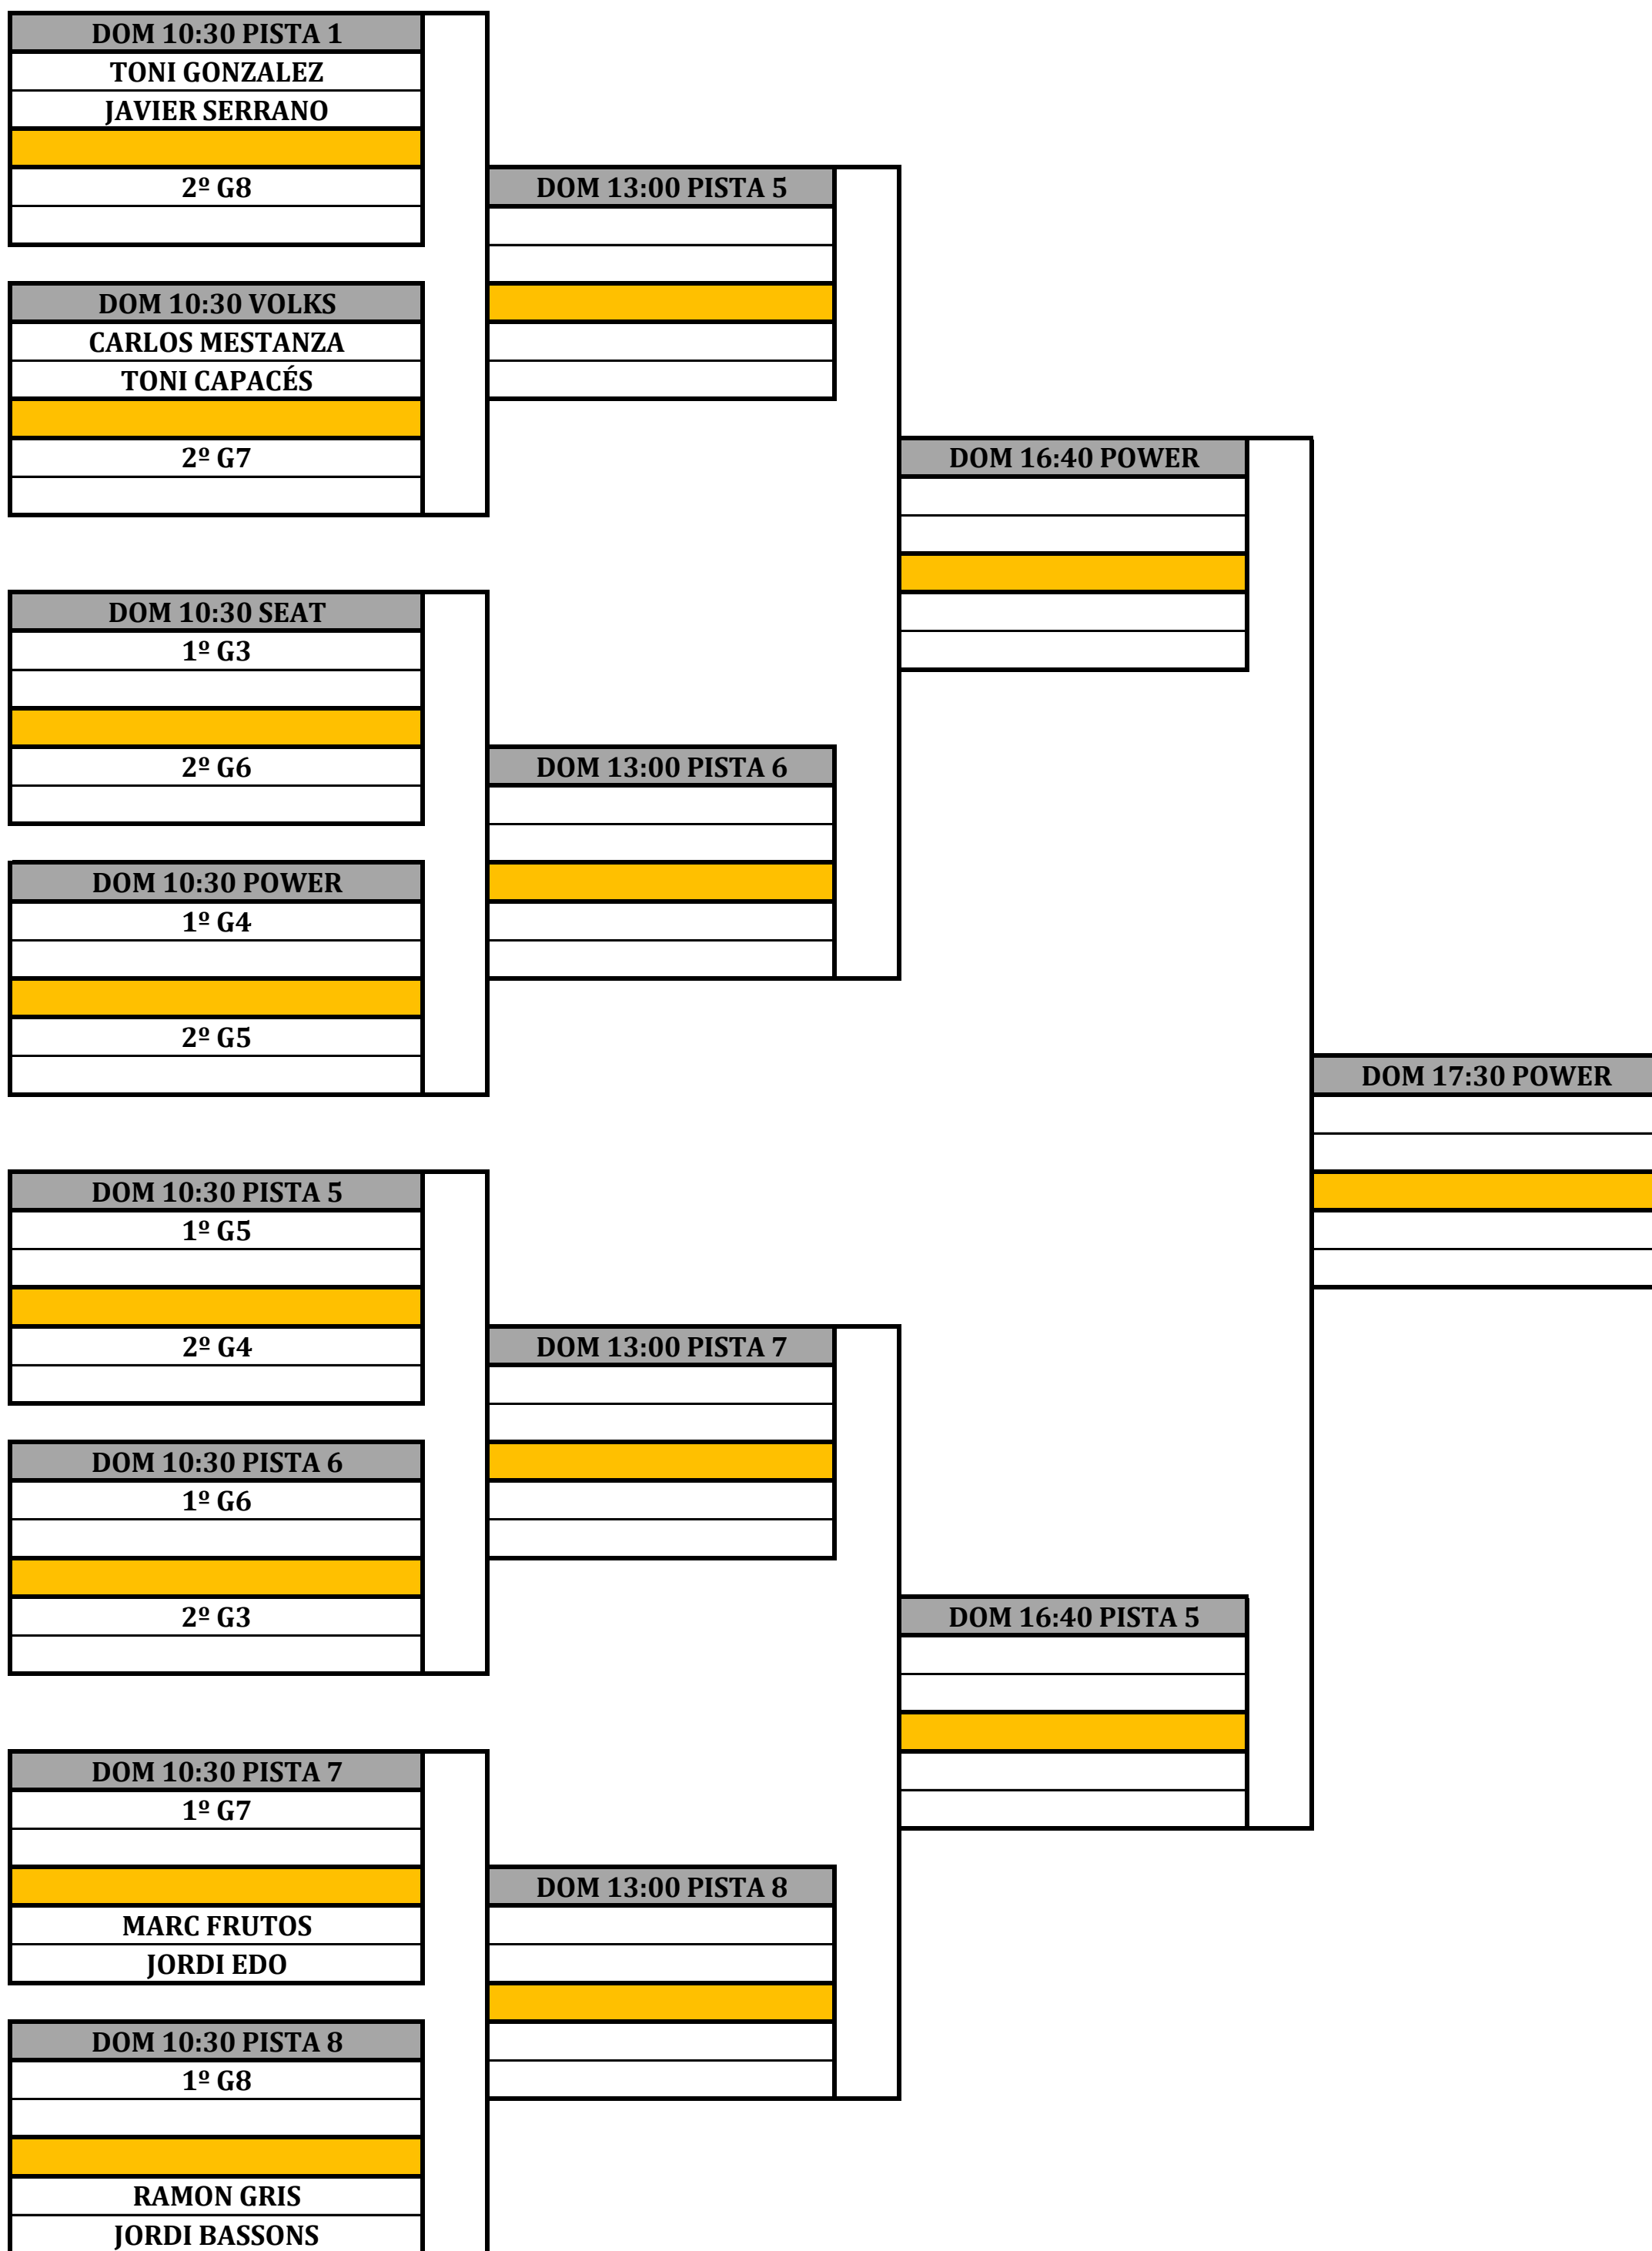

GRUPO 5				
Nº	NOMBRE	VIERNES 12		
P61	MANEL PALACIOS	PARTIDO 1	PARTIDO 3	PARTIDO 5
	ALBERT PADILLA	16:30	17:20	18:10
P62	XAVIER ORTEGA	PARTIDO 1	PARTIDO 6	PARTIDO 4
	ENRIC INGLADA	16:30	18:10	17:20
P63	RUBEN SALVATIERRA	PARTIDO 3	PARTIDO 6	PARTIDO 2
	CRISTIAN DIAZ	17:20	18:10	16:30
P64	JOSE MANUEL PEREZ	PARTIDO 5	PARTIDO 4	PARTIDO 2
	SERGIO SILES	18:10	17:20	16:30

GRUPO 6				
Nº	NOMBRE	VIERNES 12		
P65	XAVIER PAGES	PARTIDO 1	PARTIDO 3	PARTIDO 5
	ATAVARA RAMIREZ	19:00	19:50	20:40
P66	ASIER ALONSO	PARTIDO 1	PARTIDO 6	PARTIDO 4
	ALEX TOMAS	19:00	20:40	19:50
P67	DANIEL HURTADO	PARTIDO 3	PARTIDO 6	PARTIDO 2
	RAMON GIL	19:50	20:40	19:00
P68	MARC DURAN	PARTIDO 5	PARTIDO 4	PARTIDO 2
	DANIEL GARCIA	20:40	19:50	19:00

GRUPO 7				
Nº	NOMBRE	SABADO 13		
P69	BARTOLOME CASTILLA	PARTIDO 1	PARTIDO 3	PARTIDO 5
	DANIEL RUIZ	8:50	9:40	10:30
P70	DANI PALUMBO	PARTIDO 1	PARTIDO 6	PARTIDO 4
	MANEL GRANDE	8:50	10:30	9:40
P71	MARC MARIMON	PARTIDO 3	PARTIDO 6	PARTIDO 2
	RAMON PRAT	9:40	10:30	8:50
P72	LLUIS VILASECA	PARTIDO 5	PARTIDO 4	PARTIDO 2
	MARC ZARAGOZA	10:30	9:40	8:50

GRUPO 8				
Nº	NOMBRE	SABADO 13		
P73	JOSUE NAVARRO	PARTIDO 1	PARTIDO 3	PARTIDO 5
	RAUL AGUADO	21:30	22:20	23:10
P74	SERGIO RODRIGUEZ	PARTIDO 1	PARTIDO 6	PARTIDO 4
	AITOR TENORIO	21:30	23:10	22:20
P75	FRAN HERMOSO	PARTIDO 3	PARTIDO 6	PARTIDO 2
	JOSE ANTONIO MARTINEZ	22:20	23:10	21:30
P76	MARC MONTES	PARTIDO 5	PARTIDO 4	PARTIDO 2
	SERGI VICENTE	23:10	22:20	21:30