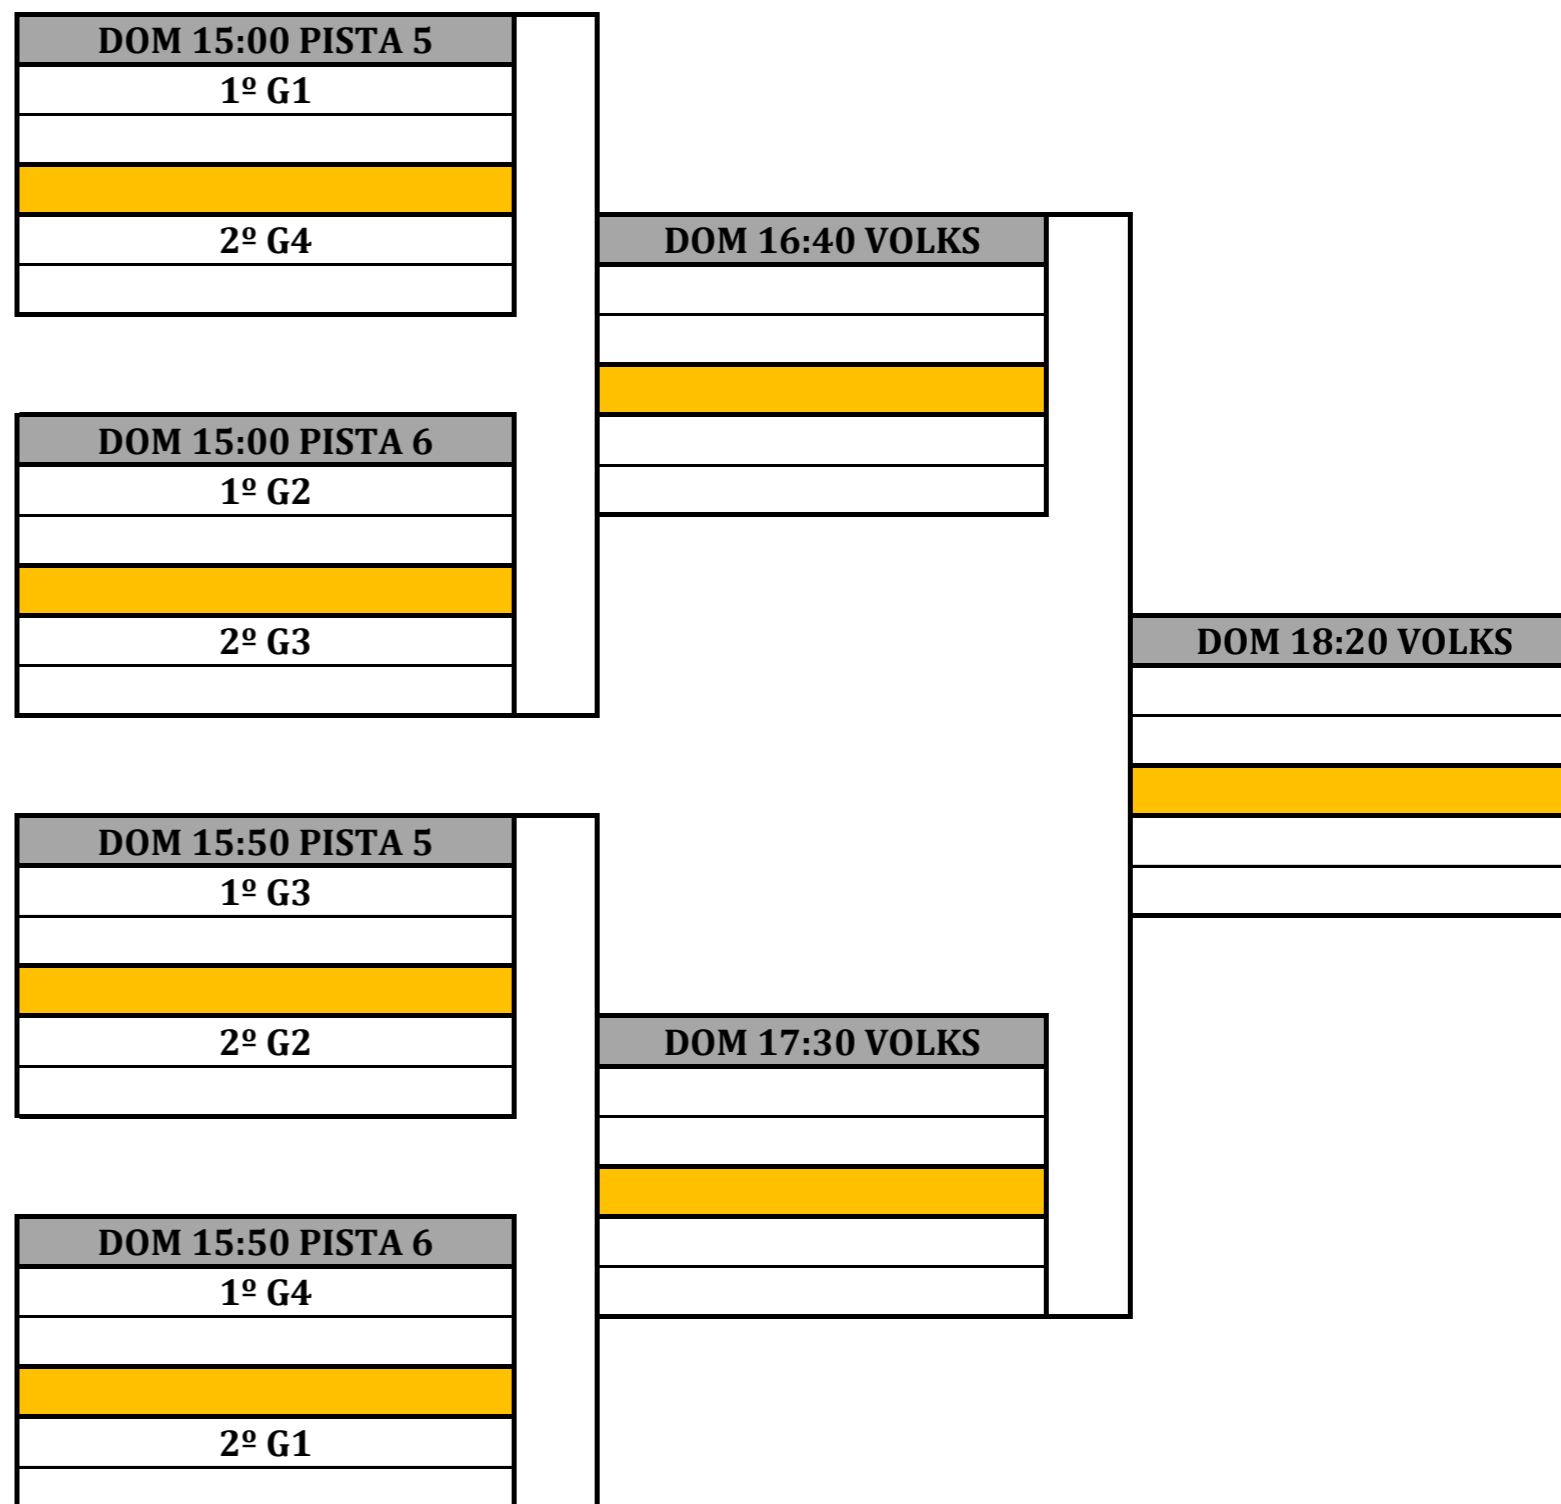

VPS MASTER VPS
B the travel brand
Sant Feliu de Llobregat

11-14 ENERO

2ª FEMENINA

FASE DE GRUPOS

CUARTOS

SEMIFINALES

FINAL

GRUPO 1				
Nº	NOMBRE	VIERNES 12		
P97	MONTSE CASALS	PARTIDO 1	PARTIDO 3	PARTIDO 5
	ASSUMPTA ROIG	19:00	19:50	20:40
P98	MARTA LOPEZ	PARTIDO 1	PARTIDO 6	PARTIDO 4
	LAURA MERCADE	19:00	20:40	19:50
P99	MONICA ANTOLI	PARTIDO 3	PARTIDO 6	PARTIDO 2
	TERESA SERRANO	19:50	20:40	19:00
P100	MIRIAM AMOROS	PARTIDO 5	PARTIDO 4	PARTIDO 2
	EVA FERNANDEZ	20:40	19:50	19:00

GRUPO 2				
Nº	NOMBRE	SABADO 13		
P101	ALEXANDRA CLAVEL	PARTIDO 1	PARTIDO 3	PARTIDO 5
	ANNA MARTINEZ	13:50	14:40	15:30
P102	SARA DOMINGO	PARTIDO 1	PARTIDO 6	PARTIDO 4
	FABI MONSEGUR	13:50	15:30	14:40
P103	ALBA JUAN	PARTIDO 3	PARTIDO 6	PARTIDO 2
	YOLANDA ORRADRE	14:40	15:30	13:50
P104	MONTSE LLOBET	PARTIDO 5	PARTIDO 4	PARTIDO 2
	MIRIAM FONTS	15:30	14:40	13:50

GRUPO 3				
Nº	NOMBRE	SABADO 13		
P105	MONTSE JIMENEZ	PARTIDO 1	PARTIDO 3	PARTIDO 5
	ELENA CASANOVA	19:00	19:50	20:40
P106	SUSANA CONTRERAS	PARTIDO 1	PARTIDO 6	PARTIDO 4
	NEREA TREVIÑO	19:00	20:40	19:50
P107	LAIA DEL OLMO	PARTIDO 3	PARTIDO 6	PARTIDO 2
	DIANA SANVICENS	19:50	20:40	19:00
P108	VINYET RUIZ	PARTIDO 5	PARTIDO 4	PARTIDO 2
	PAULA POZO	20:40	19:50	19:00

GRUPO 4				
Nº	NOMBRE	SABADO 13		
P109	IRINA CRUZ	PARTIDO 1	PARTIDO 3	
	PAMELA ALFEREZ	21:00	22:00	
P110	ROSA RUPPMANN	PARTIDO 1	PARTIDO 6	
	NATALIA FONT	21:00	23:00	
P111	SUSANA LAZARO	PARTIDO 3	PARTIDO 6	
	ESPERANZA GARCIA	22:00	23:00