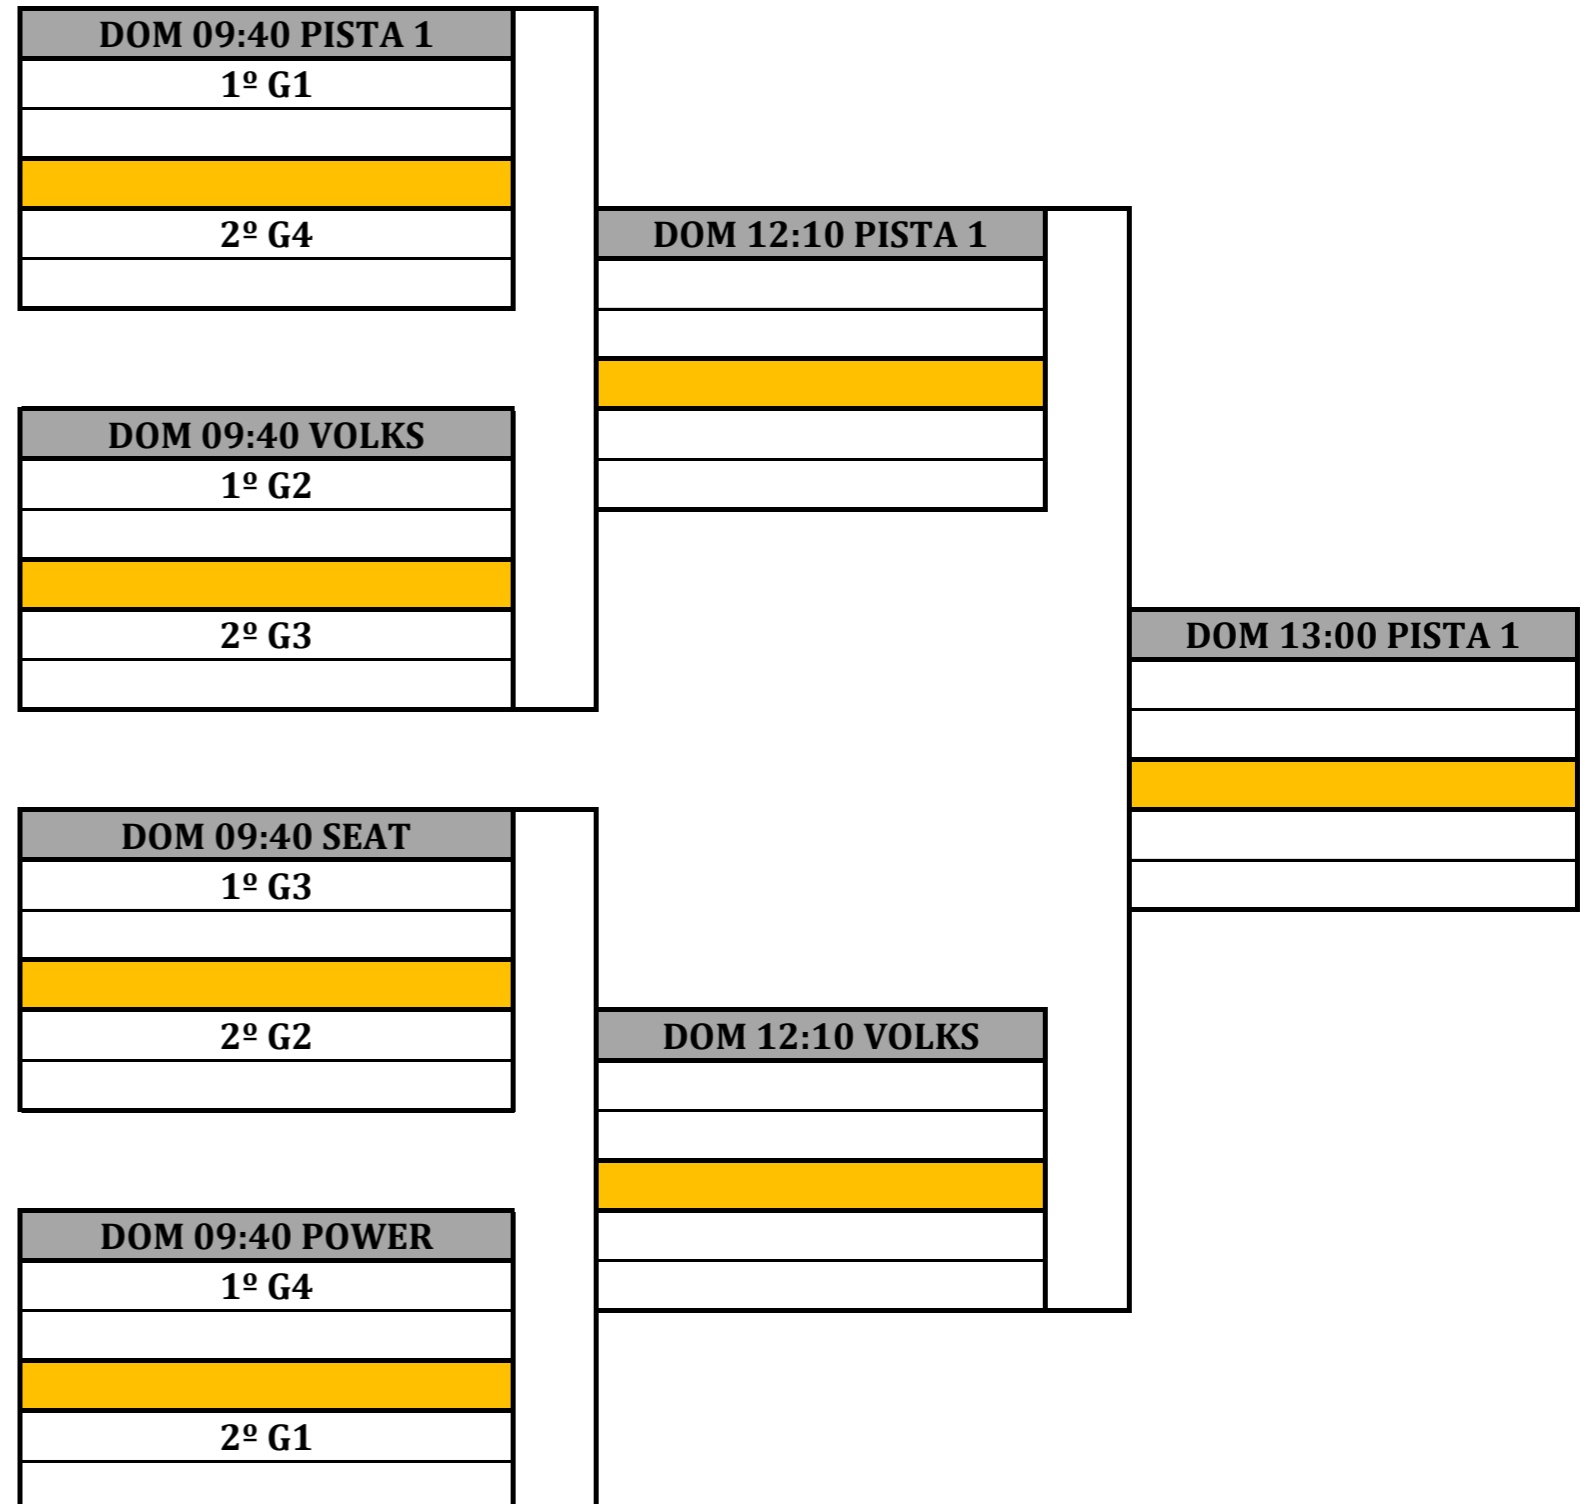

POWERADE

Rio Import
www.rioimport.es

SEAT
Garage Rio

Font Vella

HEAD

VPS MASTER VPS
B the travel brand
Sant Feliu de Llobregat

11-14 ENERO

2ª MIXTA

FASE DE GRUPOS

CUARTOS

SEMIFINALES

FINAL

GRUPO 1				
Nº	NOMBRE	VIERNES 12		
P145	RUBEN ROSENDE	PARTIDO 1	PARTIDO 3	PARTIDO 5
	ROSA RUPPMANN	21:30	22:20	23:10
P146	MONTSE LLOBET	PARTIDO 1	PARTIDO 6	PARTIDO 4
	SERGIO OUTOMURO	21:30	23:10	22:20
P147	ANAIS GRACIA	PARTIDO 3	PARTIDO 6	PARTIDO 2
	JORGE MODREGO	22:20	23:10	21:30
P148	POR CONFIRMAR	PARTIDO 5	PARTIDO 4	PARTIDO 2
	POR CONFIRMAR	23:10	22:20	21:30

GRUPO 2				
Nº	NOMBRE	SABADO 13		
P149	SANDRA ARASANZ	PARTIDO 1	PARTIDO 3	PARTIDO 5
	RUBEN VIDAL	8:50	9:40	10:30
P150	ALEX SOLE	PARTIDO 1	PARTIDO 6	PARTIDO 4
	SARAY GONZALEZ	8:50	10:30	9:40
P151	VERONICA CARO	PARTIDO 3	PARTIDO 6	PARTIDO 2
	ABRAHAM MATAS	9:40	10:30	8:50
P152	POR CONFIRMAR	PARTIDO 5	PARTIDO 4	PARTIDO 2
	POR CONFIRMAR	10:30	9:40	8:50

GRUPO 3				
Nº	NOMBRE	SABADO 13		
P153	DAVID NAVARRO	PARTIDO 1	PARTIDO 3	PARTIDO 5
	JUDITH BOSQUE	16:30	17:20	18:10
P154	IRINA CRUZ	PARTIDO 1	PARTIDO 6	PARTIDO 4
	KILIAN MEGIAS	16:30	18:10	17:20
P155	MARC RUIZ	PARTIDO 3	PARTIDO 6	PARTIDO 2
	MONICA MONTPART	17:20	18:10	16:30
P156	RICARD NOEL	PARTIDO 5	PARTIDO 4	PARTIDO 2
	EVA FERNANDEZ	18:10	17:20	16:30

GRUPO 4				
Nº	NOMBRE	SABADO 13		
P157	ANGEL NARVAEZ	PARTIDO 1	PARTIDO 3	
	ALBA JUAN	19:00	21:30	
P158	CARLA MUNTADA	PARTIDO 1	PARTIDO 6	
	ANDREA BALDUCCI	19:00	20:15	
P159	ALEXANDRA CLAVEL	PARTIDO 3	PARTIDO 6	
	ROBERT CALVO	21:30	20:15