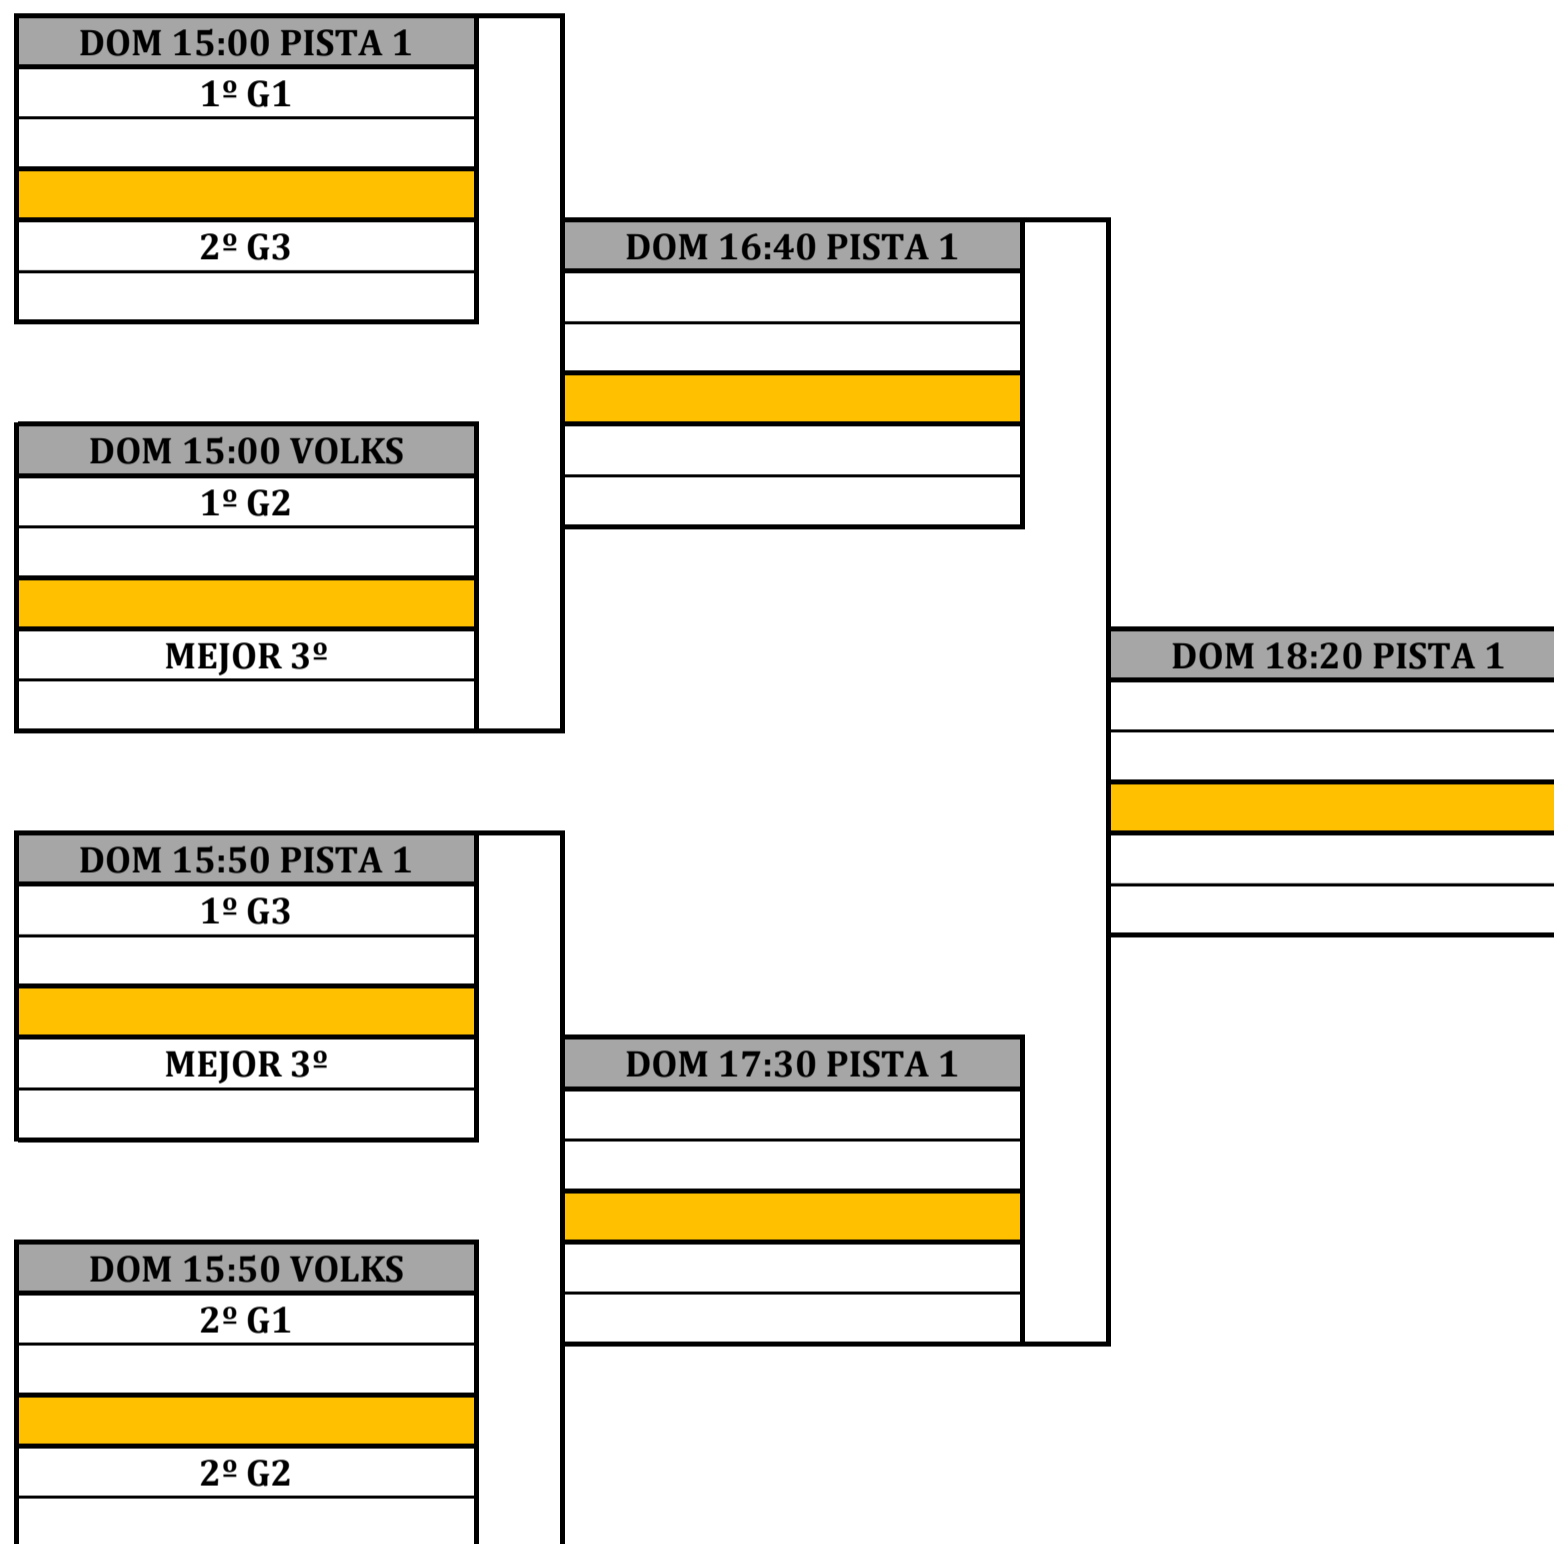

POWERADE

Rio Import
www.rioimport.es

SEAT
Garage Rio

Font
Vella

Rio Import

HEAD

VPS MASTER VPS

B the travel brand

Sant Feliu de Llobregat

11-14 ENERO

1ª MASCULINA

FASE DE GRUPOS

CUARTOS

SEMIFINALES

FINAL

GRUPO 1

Nº	NOMBRE	SABADO 13		
P1	MARC RUIZ	PARTIDO 1	PARTIDO 3	PARTIDO 5
	MARC CASALS	11:20	12:10	13:00
P2	JOAN CARLES DUARTE	PARTIDO 1	PARTIDO 6	PARTIDO 4
	MARTIN GARZO	11:20	13:00	12:10
P3	JAVI NIEVES	PARTIDO 3	PARTIDO 6	PARTIDO 2
	RUBEN ROSENDE	12:10	13:00	11:20
P4	YANNIS SUAREZ	PARTIDO 5	PARTIDO 4	PARTIDO 2
	FRANCESC AYATS	13:00	12:10	11:20

GRUPO 2

Nº	NOMBRE	SABADO 13		
P5	CARLOS GARCIA	PARTIDO 1	PARTIDO 3	PARTIDO 5
	PEDRO FERNANDEZ	16:30	17:20	18:10
P6	OSCAR ESTAN	PARTIDO 1	PARTIDO 6	PARTIDO 4
	JORDI SANCHEZ	16:30	18:10	17:20
P7	MARC TRIQUELL	PARTIDO 3	PARTIDO 6	PARTIDO 2
	GERARD TORRES	17:20	18:10	16:30
P8	XAVIER GIMFERRER	PARTIDO 5	PARTIDO 4	PARTIDO 2
	ANDRES SEPULVEDA	18:10	17:20	16:30

GRUPO 3

Nº	NOMBRE	SABADO 13		
P9	ALBERT CORCOLES	PARTIDO 1	PARTIDO 3	PARTIDO 5
	SERGIO OUTOMURO	19:00	19:50	20:40
P10	ERIC ALCARAZ	PARTIDO 1	PARTIDO 6	PARTIDO 4
	XAVI RAVENTOS	19:00	20:40	19:50
P11	DAVID NAVARRO	PARTIDO 3	PARTIDO 6	PARTIDO 2
	DANI TRILLO	19:50	20:40	19:00
P12	JOAQUIM FLORENSA	PARTIDO 5	PARTIDO 4	PARTIDO 2
	SERGI ARQUERONS	20:40	19:50	19:00