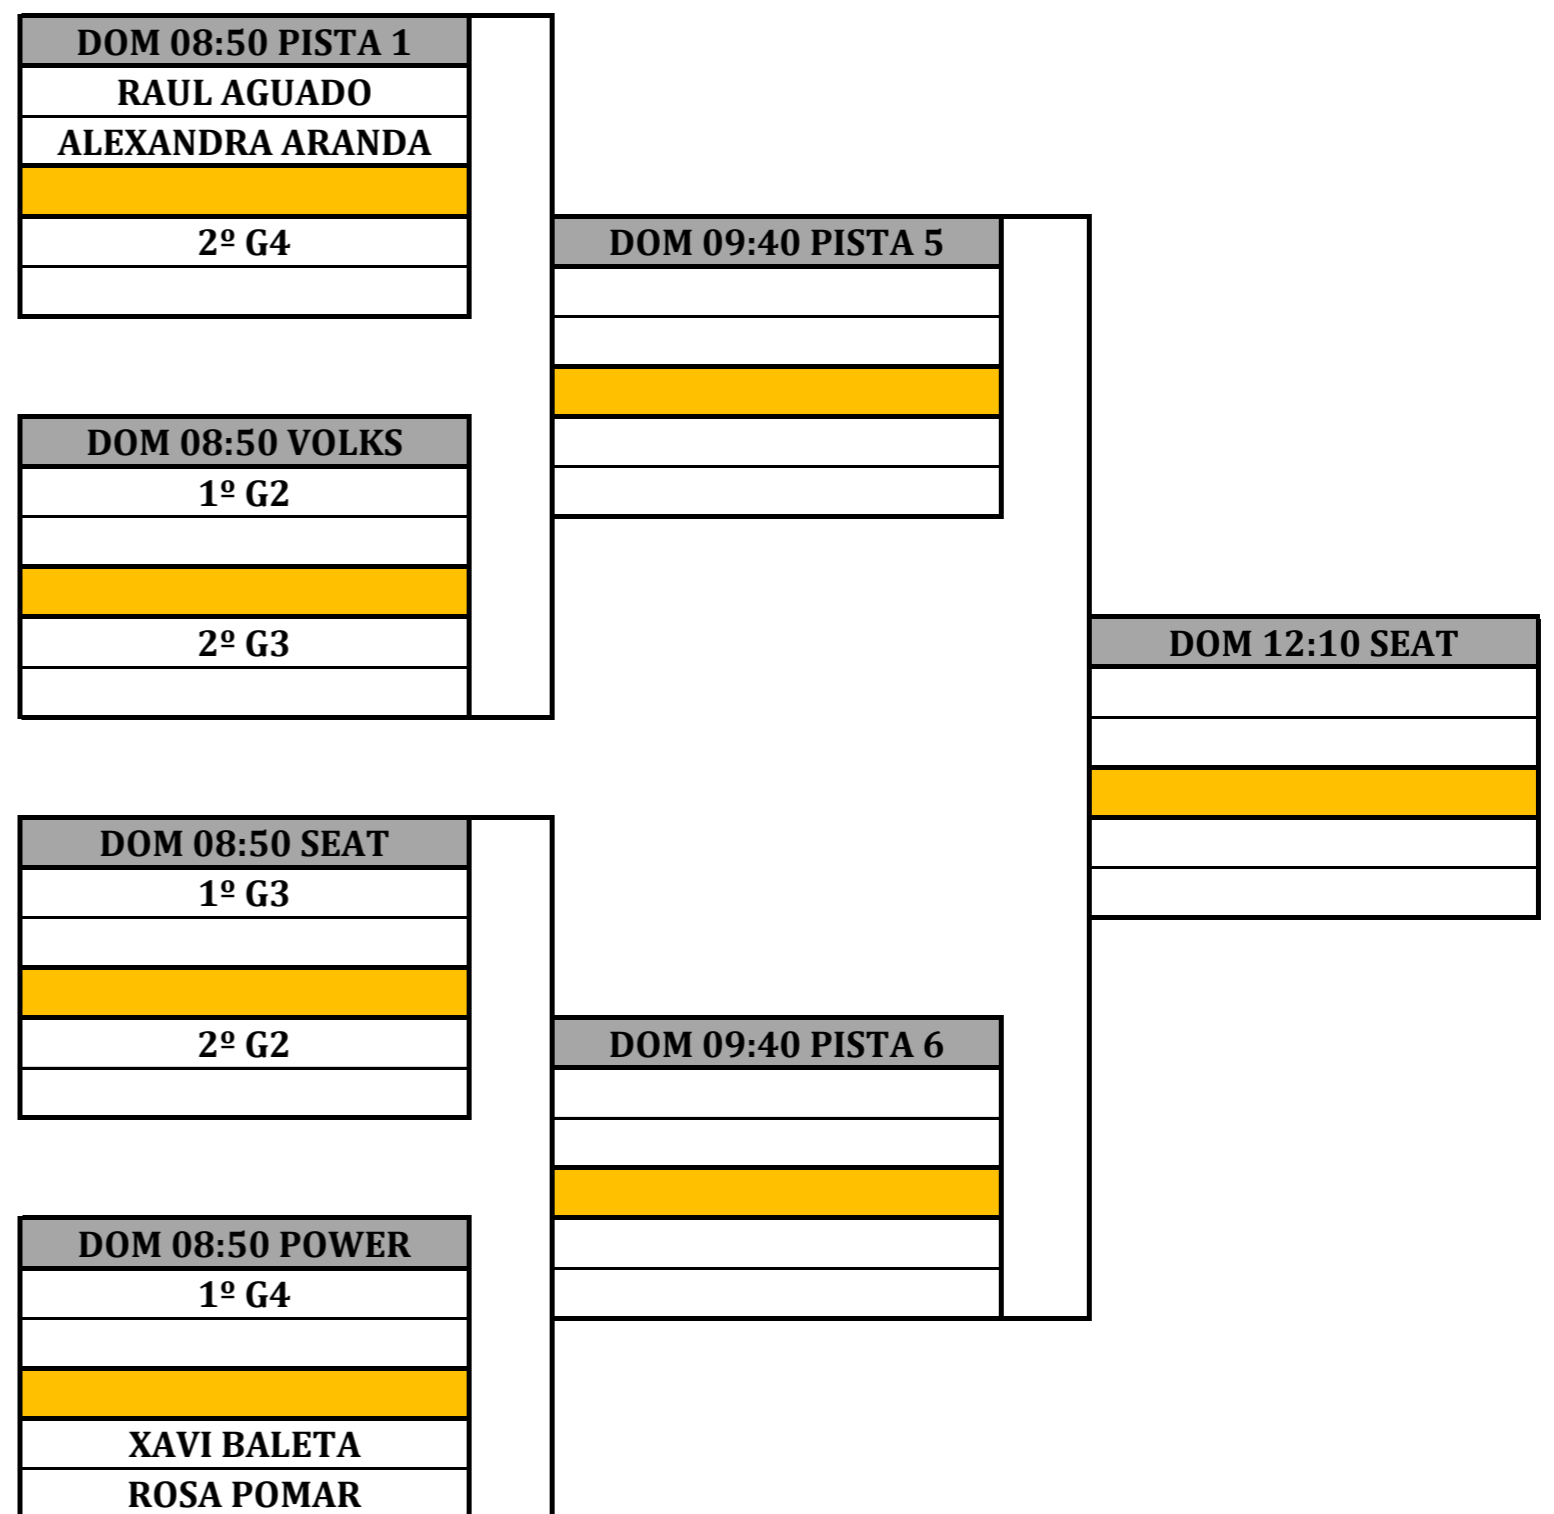

SEAT
Garage Rio

Rio Import

HEAD

VPS MASTER VPS

B the travel brand

Sant Feliu de Llobregat

11-14 ENERO

3ª MIXTA

FASE DE GRUPOS

CUARTOS

SEMIFINALES

FINAL

GRUPO 1				
Nº	NOMBRE	MARTES 9		
P161				
P162	RAUL AGUADO	PARTIDO 1	PARTIDO 3	
	ALEXANDRA ARANDA	6-3 / 6-2	6-4 / 6-3	
P163	RAMON GIL	PARTIDO 1	PARTIDO 2	
	NURIA LLARGUES	3-6 / 2-6	4-6 / 3-6	
P164	XAVI BALETA	PARTIDO 3	PARTIDO 2	
	ROSA POMAR	4-6 / 3-6	6-4 / 6-3	

GRUPO 2				
Nº	NOMBRE	VIERNES 12		
P165	ROGER BOIRA	PARTIDO 1	PARTIDO 3	PARTIDO 5
	LOURDES ABAD	19:00	19:50	20:40
P166	CARLA CAMPOS	PARTIDO 1	PARTIDO 6	PARTIDO 4
	RAUL ESCODA	19:00	20:40	19:50
P167	RAUL NIETO	PARTIDO 3	PARTIDO 6	PARTIDO 2
	RAQUEL MEDINA	19:50	20:40	19:00
P168	CRISTINA MENDEZ	PARTIDO 5	PARTIDO 4	PARTIDO 2
	ALEJANDRO VALENZUELA	20:40	19:50	19:00

GRUPO 3				
Nº	NOMBRE	SABADO 13		
P169	JOAN CASAS	PARTIDO 1	PARTIDO 3	PARTIDO 5
	MIREIA ANTONIO	13:50	14:40	15:30
P170	ANGEL JIMENEZ	PARTIDO 1	PARTIDO 6	PARTIDO 4
	ANA QUERO	13:50	15:30	14:40
P171	MONTSE JIMENEZ	PARTIDO 3	PARTIDO 6	PARTIDO 2
	ISMAEL OCHOA	14:40	15:30	13:50
P172	MERCHE MEJIA	PARTIDO 5	PARTIDO 4	PARTIDO 2
	MARC MARIMON	15:30	14:40	13:50

GRUPO 4				
Nº	NOMBRE	SABADO 13		
P173	TONI GONZALEZ	PARTIDO 1	PARTIDO 3	PARTIDO 5
	PAMELA ALFEREZ	16:30	17:20	18:10
P174	ALBERT NUÑEZ	PARTIDO 1	PARTIDO 6	PARTIDO 4
	SILVIA GRANIZO	16:30	18:10	17:20
P175	SARA SANCHEZ	PARTIDO 3	PARTIDO 6	PARTIDO 2
	VICTOR HILINGER	17:20	18:10	16:30
P176	LAURA LUCAS	PARTIDO 5	PARTIDO 4	PARTIDO 2
	CARLOS FERNANDEZ	18:10	17:20	16:30